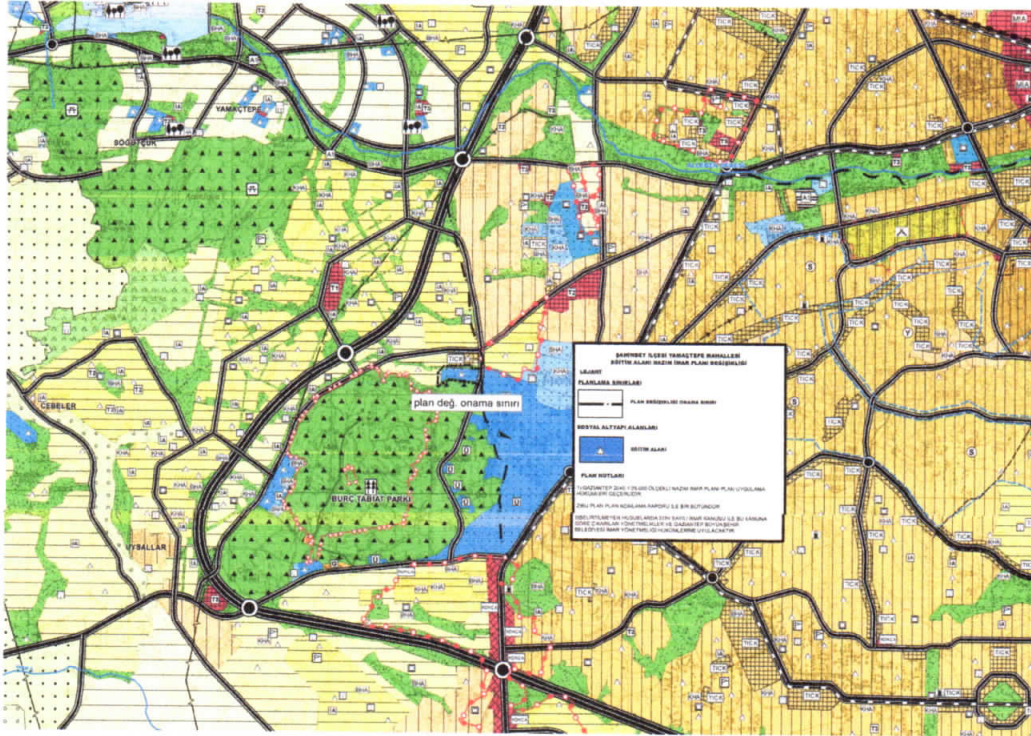

Şekil 4: Öneri 1/25.000 Ölçekli Nazım İmar Planı

E.K