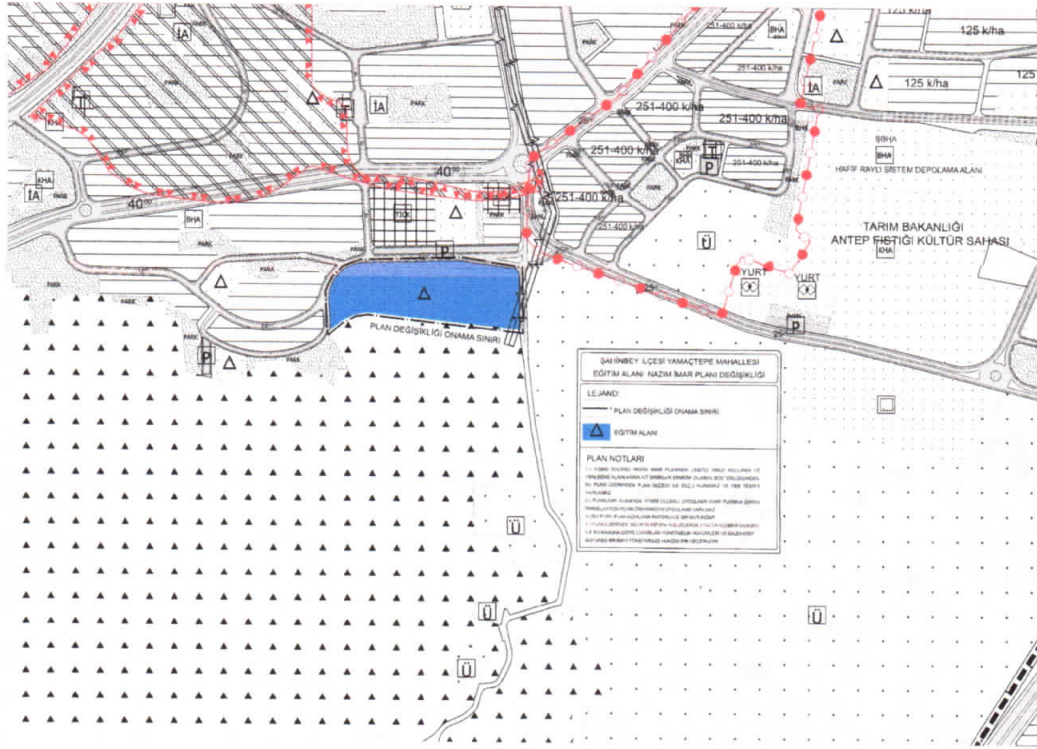

Şekil 5: Öneri 5000 Ölçekli Nazım İmar Planı

1/25.000 ÖLÇEKLİ NAZİM İMAR PLANI PLAN NOTLARI

1) GAZİANTEP 2040 1/25.000 ÖLÇEKLİ NAZİM İMAR PLANI PLAN UYGULAMA HÜKÜMLERİ GEÇERLİDİR.
2) BU PLAN, PLAN AÇIKLAMA RAPORU İLE BİR BÜTÜNDÜR.
3) BELİRTİLMİYEN HUSUSLARDA 3194 SAYILI İMAR KANUNU İLE BU KANUNA GÖRE ÇIKARILAN YÖNETMELİK VE GAZİANTEP İMAR YÖNETMELİĞİ HÜKÜMLERİNE UYULACAKTIR.

1/5000 ÖLÇEKLİ NAZİM İMAR PLANI PLAN NOTLARI

1) 1/5000 ÖLÇEKLİ NAZİM İMAR PLANINDA ÇEŞİTLİ ARAZİ KULLANIM VE YERLEŞİM ALANLARINA AİT SINIRLAR ŞEMATİK OLARAK GÖSTERİLDİĞİNDEN BU PLAN ÜZERİNDEN PLAN ÖLÇEĞİ İLE ÖLÇÜ ALINAMAZ VE YER TESPİTİ YAPILAMAZ.
2) PLANLAMA ALANINDA 1/1000 ÖLÇEKLİ UYGULAMA İMAR PLANI İLE BUNA DAYALI PARSELASYON PLANI ONANMADAN UYGULAMA YAPILAMAZ.
3) BU PLAN, PLAN AÇIKLAMA RAPORU İLE BİR BÜTÜNDÜR.
4) BELİRTİLMİYEN HUSUSLARDA 3194 SAYILI İMAR KANUNU İLE BU KANUNA GÖRE ÇIKARILAN YÖNETMELİK VE GAZİANTEP İMAR YÖNETMELİĞİ HÜKÜMLERİNE UYULACAKTIR.

Ebru KAHRAMAN
Şehir Plancısı

Bülent ÇEKİLMEZ
Şehir Plancısı