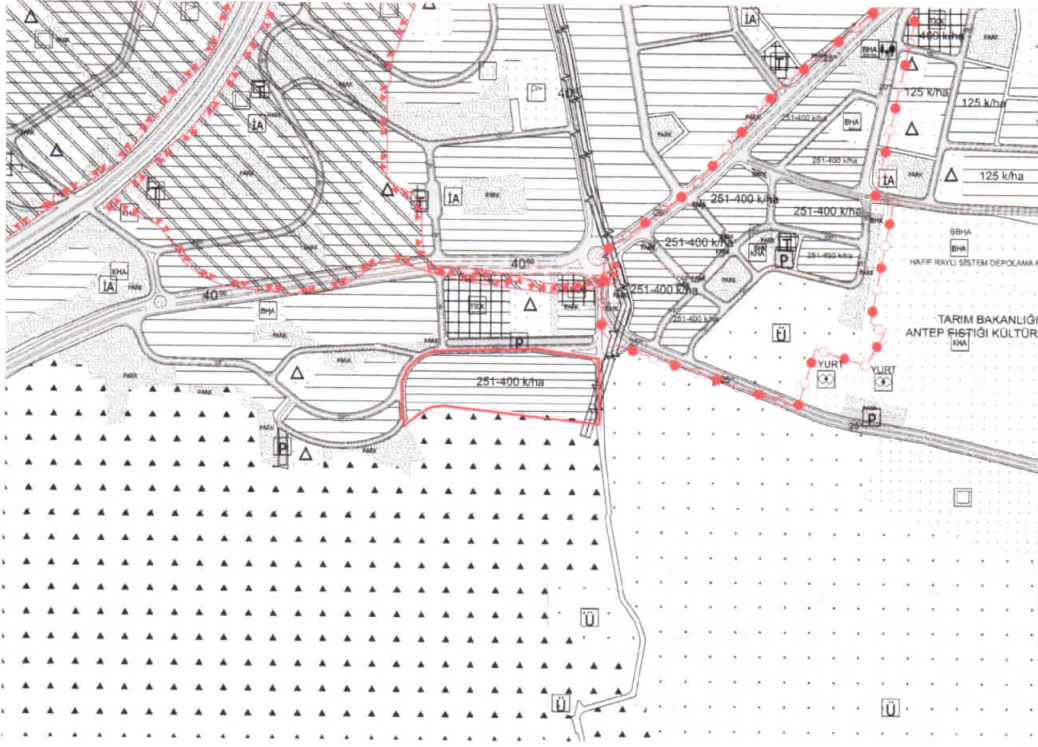

Şekil 3: Planlama Alanı Mevcut 1/5000 Ölçekli Nazım İmar Planı

PLAN GEREKÇESİ VE PLAN KARARLARI

Mevcut planda konut alanı olarak görülen alanda bölgenin okul ihtiyacını karşılamak amacıyla İl Millî Eğitim Müdürlüğü'nün yazılı talebi doğrultusunda Eğitim Alanı nazım imar planı değişikliği hazırlanmıştır.