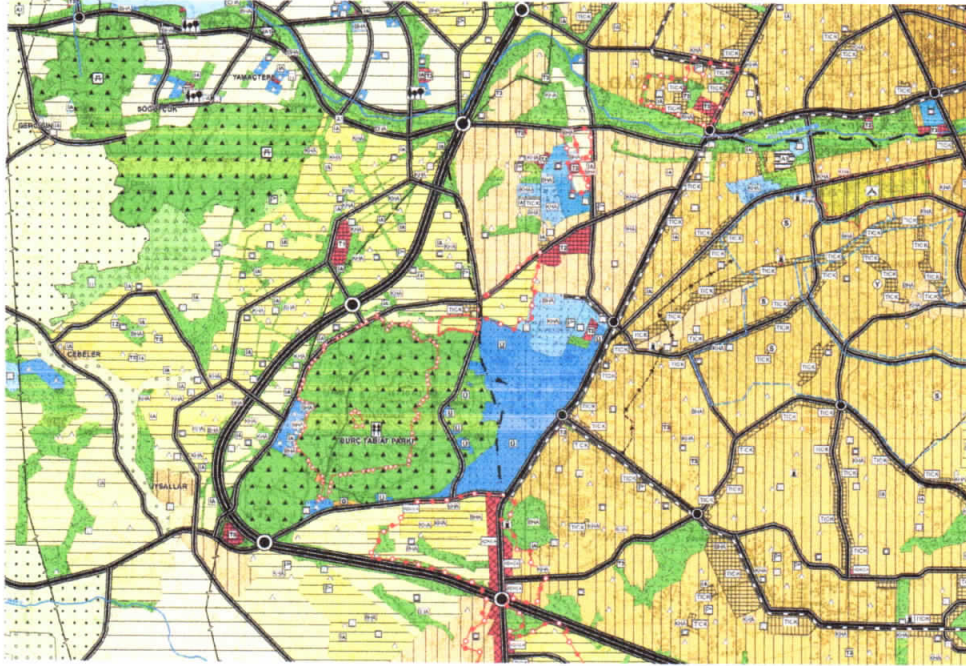

ŞAHİNBEY İLÇESİ YAMAÇTEPE MAHALLESİ  
EĞİTİM ALANI

1/25.000 ve 1/5000 ÖLÇEKLİ NAZIM İMAR PLANI DEĞİŞİKLİĞİ  
PLAN AÇIKLAMA RAPORU

## KONUM

Gaziantep ili, Şahinbey İlçesi, Yamaçtepe Mahallesi sınırları içerisinde bulunan planlama alanı, Gaziantep Üniversitesi' nin kuzeybatısında, hayvanat bahçesinin kuzeyinde bulunmaktadır.

Şekil 1: Planlama Alanı Konumu

## YÜRÜRLÜKTE OLAN PLANDAKİ DURUMU

Planlama alanı yürürlükteki 1/25.000 ölçekli ve 1/5000 ölçekli nazım imar planında gelişme konut alanı olarak görülmektedir.

Şekil 2: Planlama Alanı Mevcut 1/25.000 Ölçekli Nazım İmar Planı