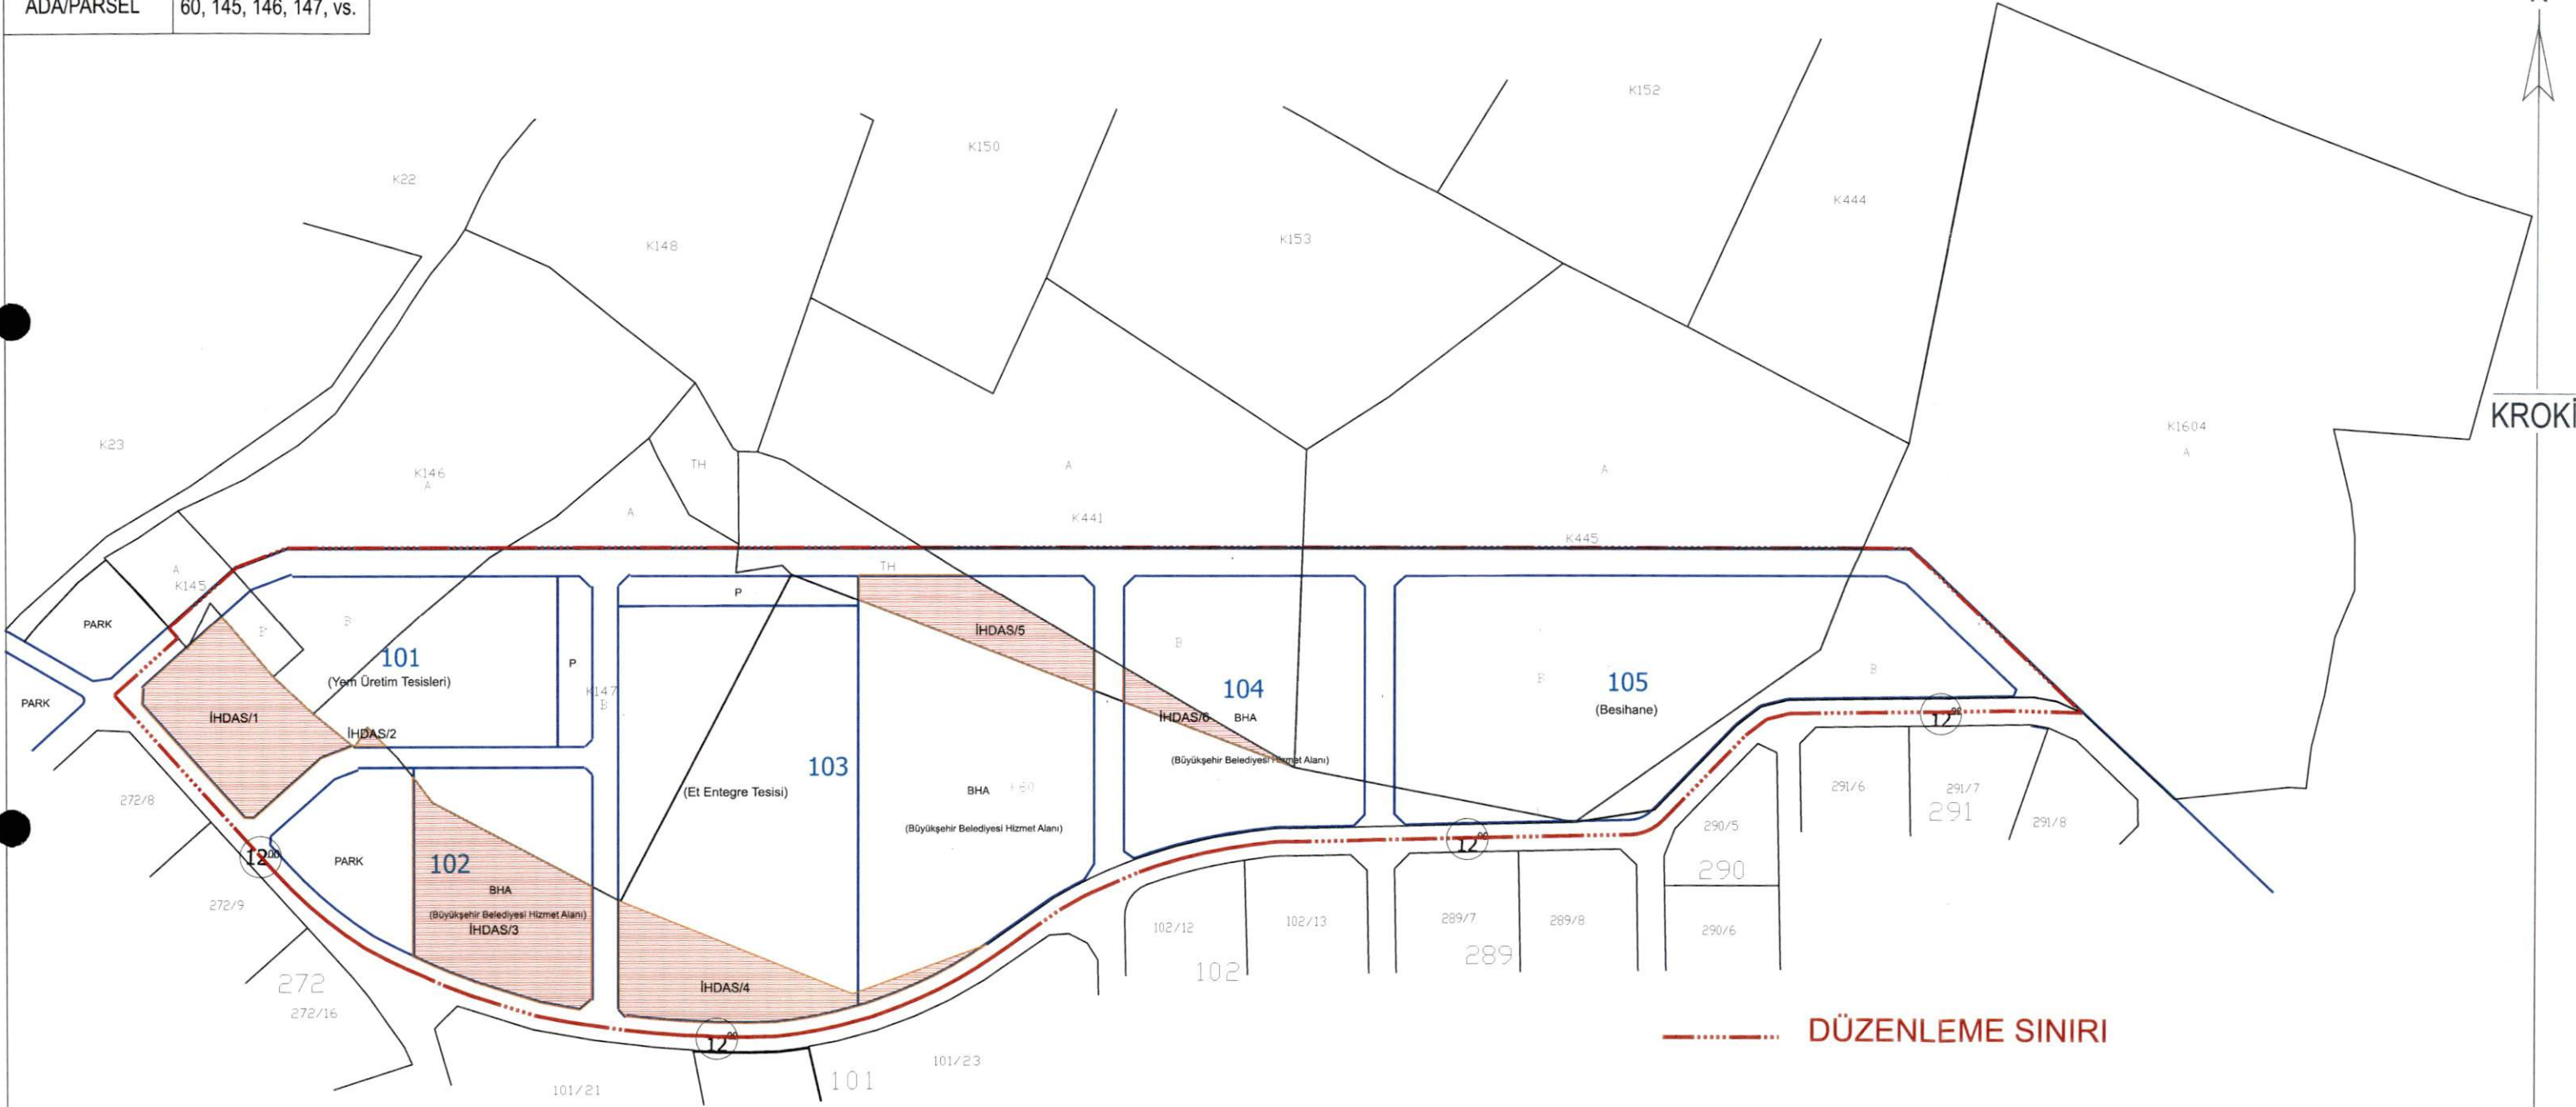

ENCÜMEN KARAR KROKİSİ

İLİ	GAZİANTEP
İLÇESİ	OĞUZELİ
MAHALLESİ	ÇAYBAŞI
PAFTA NO	N39D21A, N39D21B N39D16C
ADA/PARSEL	60, 145, 146, 147, vs.

----- DÜZENLEME SINIRI

Hasan ERDEM
Hasan ERDEM
Harita Mühendisi
Oda Sicil No: 7416