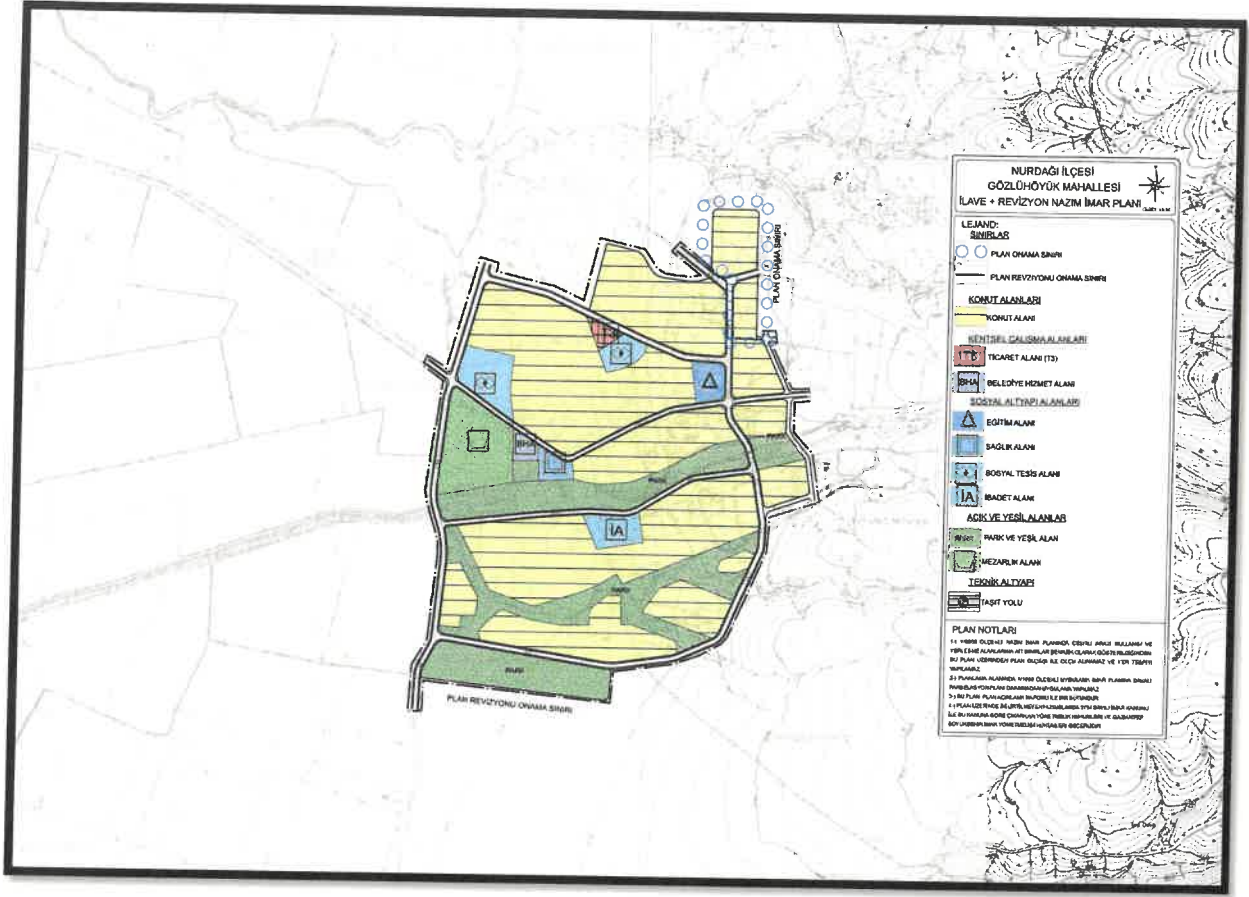

Şekil 1: Planlama Alanı Konumu

YÜRÜRLÜKTE OLAN PLANDAKİ DURUMU

Nurdağı İlçesi, Gözlühöyük Mahallesinde yer alan plan değişikliğine konu alanlar mevcut 1/5000 ölçekli Nazım İmar Planında Konut Alanları, Kentsel Çalışma Alanları, Sosyal Donatı Alanları, Açık ve Yeşil Alanlar ve İmar Yolu olarak görülmektedir.

89

89

Şekil 2: Planlama Alanı Mevcut 1/5000 Ölçekli Nazım İmar Planı

PLAN GEREKÇESİ VE PLAN KARARLARI

Nurdağı İlçesi, Gözlühöyük Mahallesi'nde yer alan plan değişikliğine konu alanlar mevcut 1/5000 ölçekli Nazım İmar Planında Konut Alanları, Kentsel Çalışma Alanları, Sosyal Donatı Alanları, Açık ve Yeşil Alanlar ve İmar Yolu olarak görülmektedir.

Plan değişikliğine konu alanda kırsal yerleşkelerdeki yerleşim alanı gereksinimini karşılamak, planların kademeli birlikteliğini sağlamak, planlı modern sürdürülebilir alanlar oluşturmak amacıyla Gelişme Konut Alanı, İmar Yolu, Kentsel Çalışma Alanları, Sosyal Altyapı Alanları, Açık ve Yeşil Alanlar şeklinde önerilen ilave+revizyon nazım imar planı hazırlanmıştır.

88

Şekil 3: Öneri 1/5000 Ölçekli Nazım İmar Planı

PLAN NOTLARI

- 1-) 1/5000 ÖLÇEKLİ NAZİM İMAR PLANINDA ÇEŞİTLİ ARAZİ KULLANIM VE YERLEŞME ALANLARINA AİT SINIRLAR ŞEMATİK OLARAK GÖSTERİLDİĞİNDEN, BU PLAN ÜZERİNDEN PLAN ÖLÇEĞİ İLE ÖLÇÜ ALINAMAZ VE YER TESPİTİ YAPILAMAZ.
- 2-) PLANLAMA ALANINDA 1/1000 ÖLÇEKLİ UYGULAMA İMAR PLANINA DAYALI PARSELASYON PLANI ONANMADAN UYGULAMA YAPILMAZ.
- 3-) BU PLAN, PLAN AÇIKLAMA RAPORU İLE BİR BÜTÜNDÜR.
- 4-) PLAN ÜZERİNDE BELİRTİLMİYEN HUSUSLARDA 3194 SAYILI İMAR KANUNU İLE BU KANUNA GÖRE ÇIKARILAN YÖNETMELİK HÜKÜMLERİ VE GAZİANTEP BÜYÜKŞEHİR İMAR YÖNETMELİĞİ HÜKÜMLERİ GEÇERLİDİR.