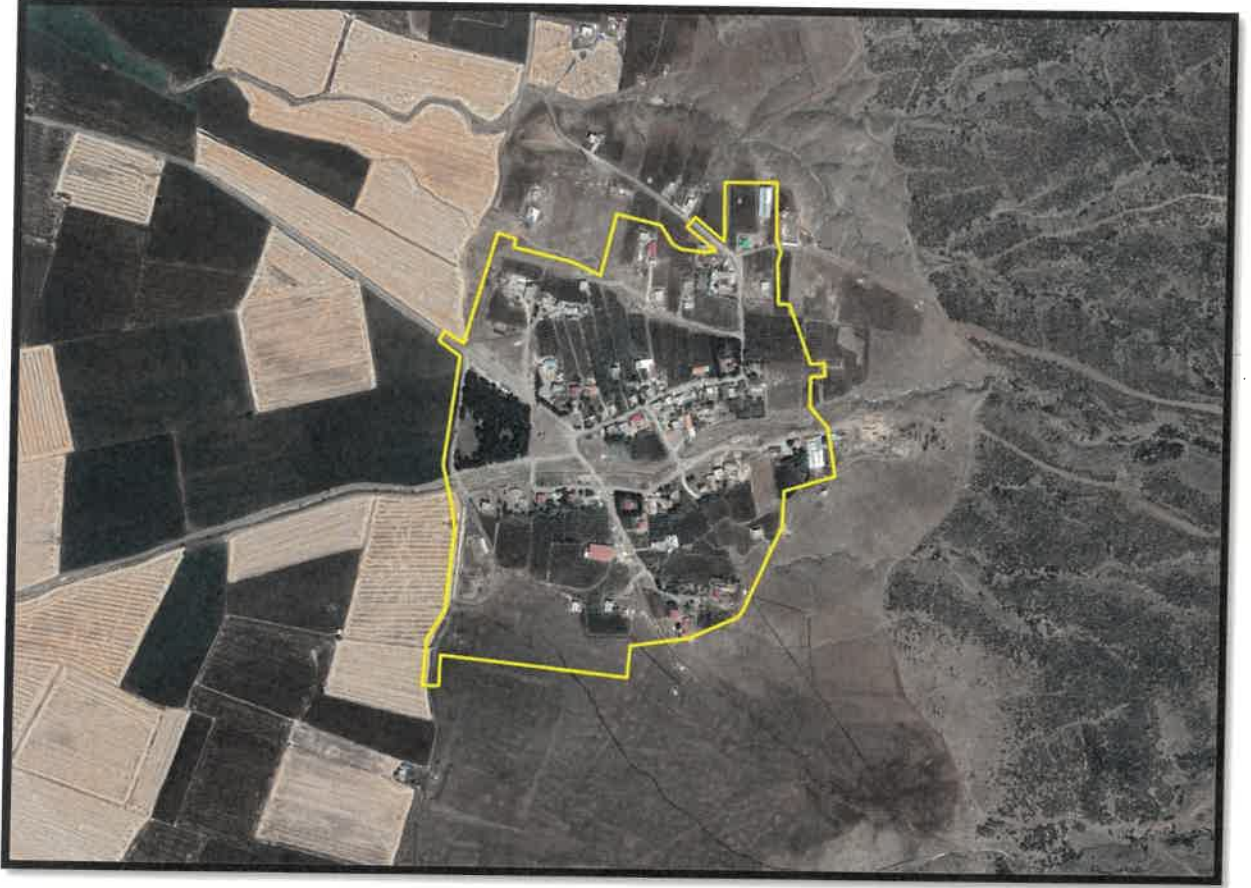

NURDAĞI İLÇESİ GÖZLÜHÖYÜK MAHALLESİ

**1/5000 ÖLÇEKLİ
İLAVE + REVİZYON NAZIM İMAR PLANI
PLAN AÇIKLAMA RAPORU**

EYLÜL, 2021

KONUM

İlave+revizyon nazım imar planına konu alan, Nurdağı İlçesi Gözlühöyük Mahallesi sınırları içerisinde yer almaktadır.

Şekil 1: Planlama Alanı Konumu

YÜRÜRLÜKTE OLAN PLANDAKİ DURUMU

Nurdağı İlçesi, Gözlühöyük Mahallesinde yer alan plan değişikliğine konu alanlar mevcut 1/5000 ölçekli Nazım İmar Planında Konut Alanları, Kentsel Çalışma Alanları, Sosyal Donatı Alanları, Açık ve Yeşil Alanlar ve İmar Yolu olarak görülmektedir.

89

89

Şekil 2: Planlama Alanı Mevcut 1/5000 Ölçekli Nazım İmar Planı

PLAN GEREKÇESİ VE PLAN KARARLARI

Nurdağı İlçesi, Gözlühöyük Mahallesi'nde yer alan plan değişikliğine konu alanlar mevcut 1/5000 ölçekli Nazım İmar Planında Konut Alanları, Kentsel Çalışma Alanları, Sosyal Donatı Alanları, Açık ve Yeşil Alanlar ve İmar Yolu olarak görülmektedir.

Plan değişikliğine konu alanda kırsal yerleşkelerdeki yerleşim alanı gereksinimini karşılamak, planların kademeli birlikteliğini sağlamak, planlı modern sürdürülebilir alanlar oluşturmak amacıyla Gelişme Konut Alanı, İmar Yolu, Kentsel Çalışma Alanları, Sosyal Altyapı Alanları, Açık ve Yeşil Alanlar şeklinde önerilen ilave+revizyon nazım imar planı hazırlanmıştır.