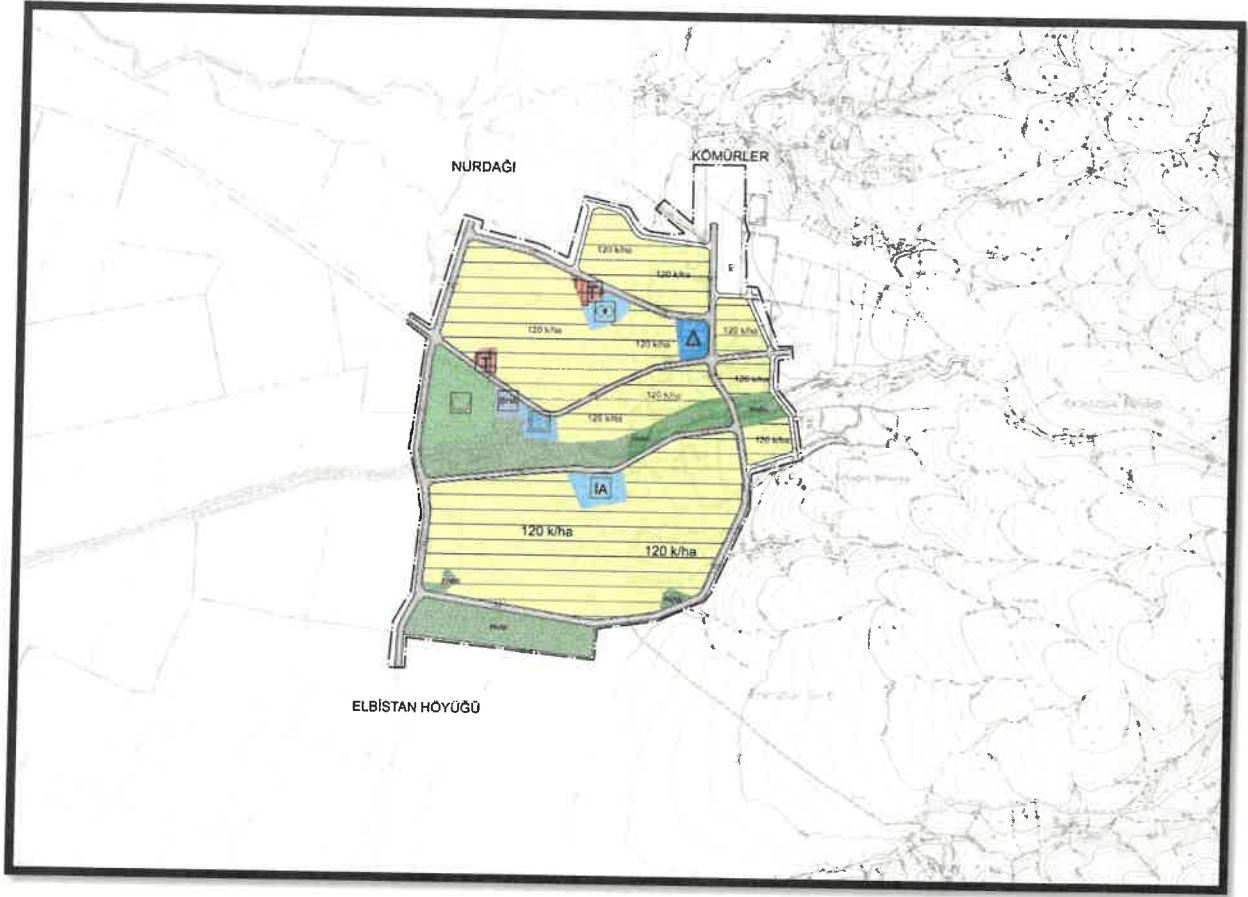

NURDAĞI İLÇESİ GÖZLÜHÖYÜK MAHALLESİ

**1/5000 ÖLÇEKLİ
İLAVE + REVİZYON NAZIM İMAR PLANI
PLAN AÇIKLAMA RAPORU**

EYLÜL, 2021

KONUM

İlave+revizyon nazım imar planına konu alan, Nurdağı İlçesi Gözlühöyük Mahallesi sınırları içerisinde yer almaktadır.

Şekil 1: Planlama Alanı Konumu

YÜRÜRLÜKTE OLAN PLANDAKİ DURUMU

Nurdağı İlçesi, Gözlühöyük Mahallesinde yer alan plan değişikliğine konu alanlar mevcut 1/5000 ölçekli Nazım İmar Planında Konut Alanları, Kentsel Çalışma Alanları, Sosyal Donatı Alanları, Açık ve Yeşil Alanlar ve İmar Yolu olarak görülmektedir.

89

89

Şekil 2: Planlama Alanı Mevcut 1/5000 Ölçekli Nazım İmar Planı

PLAN GEREKÇESİ VE PLAN KARARLARI

Nurdağı İlçesi, Gözlühöyük Mahallesi'nde yer alan plan değişikliğine konu alanlar mevcut 1/5000 ölçekli Nazım İmar Planında Konut Alanları, Kentsel Çalışma Alanları, Sosyal Donatı Alanları, Açık ve Yeşil Alanlar ve İmar Yolu olarak görülmektedir.

Plan değişikliğine konu alanda kırsal yerleşkelerdeki yerleşim alanı gereksinimini karşılamak, planların kademeli birlikteliğini sağlamak, planlı modern sürdürülebilir alanlar oluşturmak amacıyla Gelişme Konut Alanı, İmar Yolu, Kentsel Çalışma Alanları, Sosyal Altyapı Alanları, Açık ve Yeşil Alanlar şeklinde önerilen ilave+revizyon nazım imar planı hazırlanmıştır.