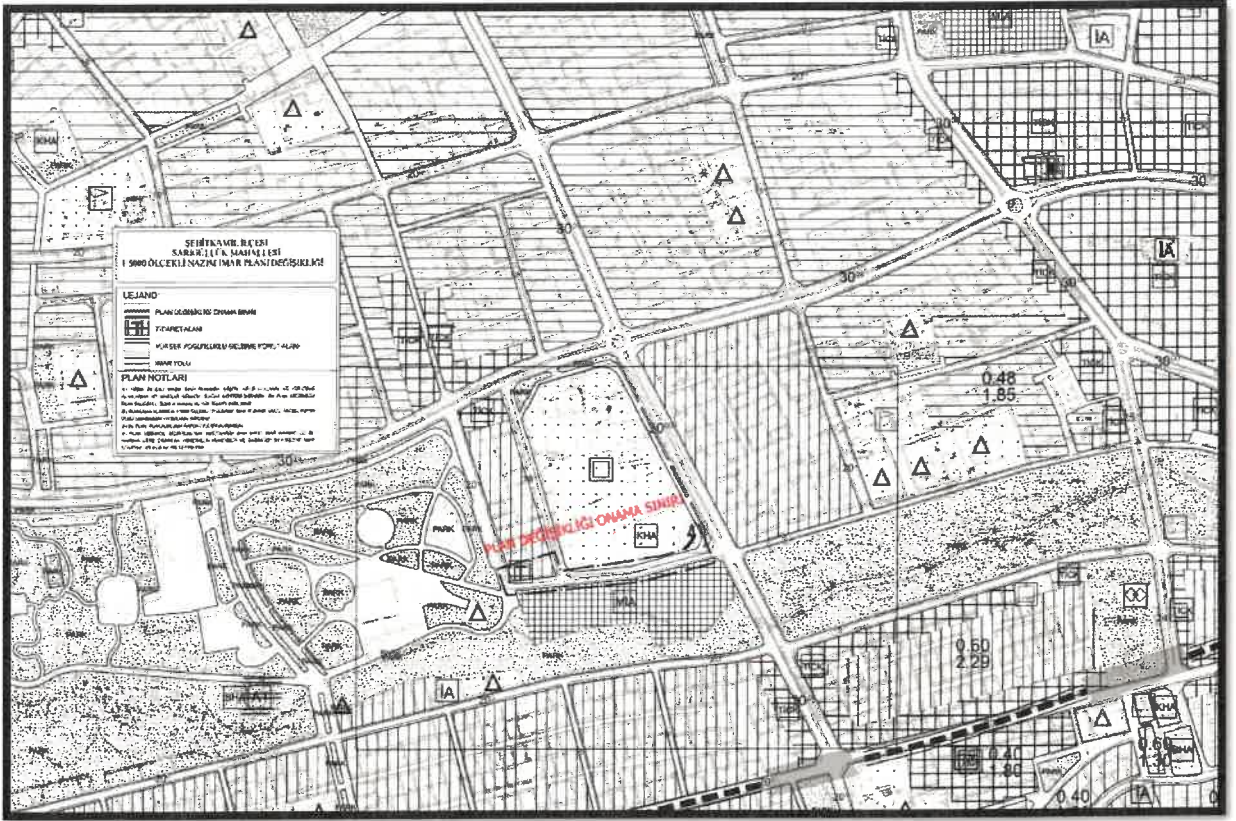

ŞEHİTKAMİL İLÇESİ SARIGÜLLÜK MAHALLESİ
1/5000 ÖLÇEKLİ NAZIM İMAR PLANI DEĞİŞİKLİĞİ
PLAN AÇIKLAMA RAPORU

KONUM

Gaziantep ili Şehitkamil İlçesi Sarıgöller mahallesi sınırı içerisinde bulunan planlama alanı, Zübeyde Hanım Bulvarı'nın güneyinde, Ordu Caddesi'nin kuzeyinde, Kavaklık Parkı'nın doğusunda yer almaktadır.

Şekil 1: Planlama Alanı Konumu

S.İ.

~

~

YÜRÜRLÜKTE OLAN PLANDAKİ DURUMU

Plan değişikliğine konu alan Mevcut 1/5000 ölçekli Nazım İmar Planı'nda Park Alanı ve İmar Yolu olarak görülmektedir.

Şekil 2: Planlama Alanı Mevcut 1/5000 Ölçekli Nazım İmar Planı

S.E.

S.E.

S.E.

PLAN GEREKÇESİ VE PLAN KARARLARI

Şehitkamil İlçesi Sarıgüllük Mahallesi N38c-18d imar paftasında plan değişikliğine konu alan mevcut nazım imar planında Park Alanı ve İmar Yolu olarak görülmektedir. Bahse konu planlama alanında bölgede artan nüfusun gününbirlik alışveriş ve ticaret ihtiyaçlarını karşılamak, sosyal donatı alanı dengesini yeniden düzenleyerek kentin ihtiyaçlarını karşılamak ve Ulaşım Daire Başkanlığı'nın görüşü ve yol projesine uygun olarak kademeli ulaşım sistemi oluşturmak amacıyla Konut Alanı, Ticaret Alanı ve İmar Yolu şeklinde önerilen yol ve ada düzenlemesi şeklinde 1/5000 Ölçekli Nazım İmar Planı Değişikliği hazırlanmıştır.

Şekil 3: Planlama Alanı Öneri 1/5000 Ölçekli Nazım İmar Planı ve Plan Değişikliği

S.Ş.

→

→

1/5000 ÖLÇEKLİ NAZIM PLANI NOTLARI

1-) 1/5000 ÖLÇEKLİ NAZIM İMAR PLANINDA ÇEŞİTLİ ARAZİ KULLANIM VE YERLEŞME ALANLARINA AİT SINIRLAR ŞEMATİK OLARAK GÖSTERİLDİĞİNDEN, BU PLAN ÜZERİNDEN PLAN ÖLÇEĞİ İLE ÖLÇÜ ALINAMAZ VE YER TESPİTİ YAPILAMAZ.