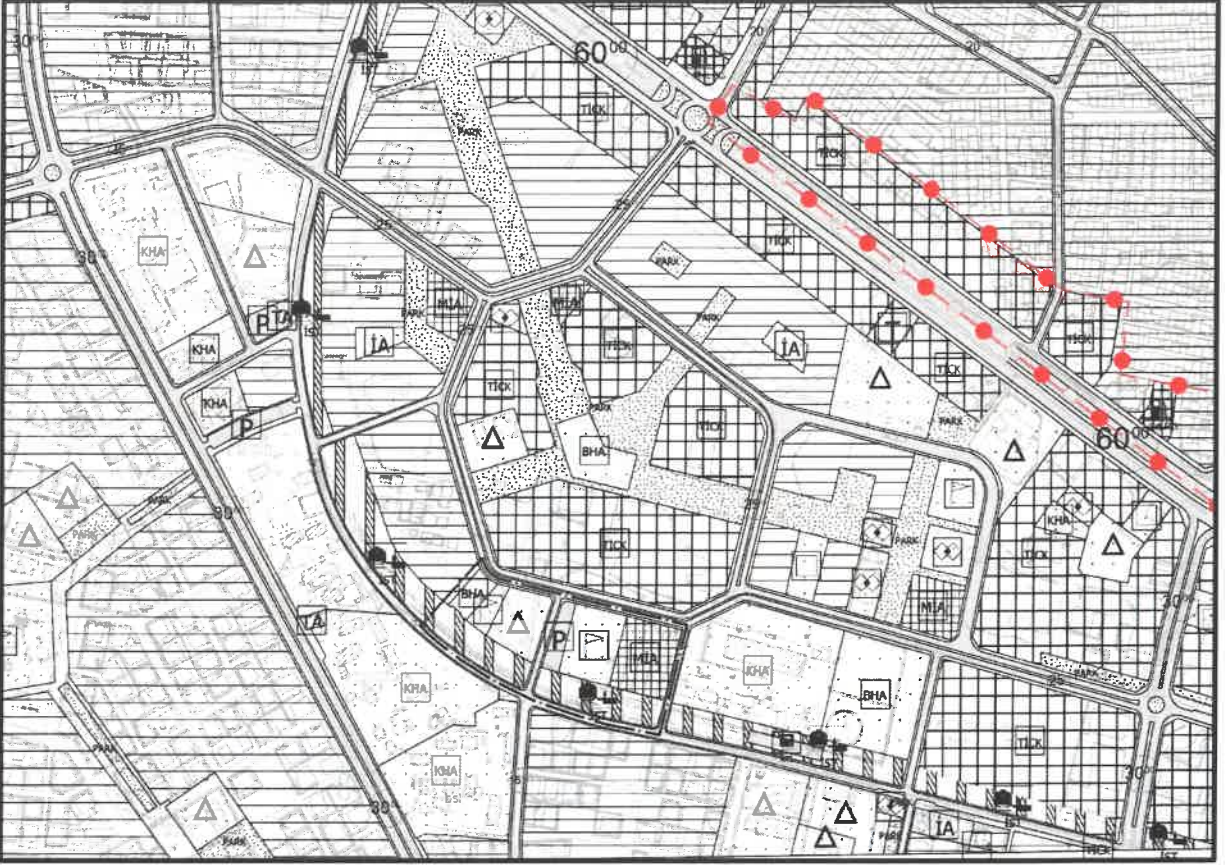

ŞEHİTKÂMİL İLÇESİ MÜCAHİTLER MAHALLESİ

**1/5000 ÖLÇEKLİ
NAZIM İMAR PLANI DEĞİŞİKLİĞİ
PLAN AÇIKLAMA RAPORU**

KONUM

Planlamaya konu alan Gaziantep ili, Şehitkâmil İlçesi Mücahitler Mahallesi sınırları içerisinde bulunmaktadır.

Şekil 1: Planlama Alanı Konumu

YÜRÜRLÜKTE OLAN PLANDAKİ DURUMU

Şehitkâmil İlçesi Mücahitler Mahallesi N38c-18a nazım imar paftalarında plan değişikliğine konu alan mevcut 1/5000 Ölçekli Nazım İmar Planında Merkezi İş Alanı, Spor Alanı, Eğitim Alanı, Belediye Hizmet Alanı (B.B.H.A.- Genel Otopark), Ara İstasyon, İmar Yolu olarak görülmektedir.

is

is

is

Şekil 2: Planlama Alanı Mevcut 1/5000 Nazım İmar Planı

PLAN GEREKÇESİ VE PLAN KARARLARI

Şehitkâmil İlçesi Mücahitler Mahallesi N38c-18a nazım imar paftasında plan değişikliğine konu alan mevcut 1/5000 Ölçekli Nazım İmar Planında Merkezi İş Alanı, Spor Alanı, Eğitim Alanı, Belediye Hizmet Alanı (B.B.H.A.- Genel Otopark), Ara İstasyon, İmar Yolu olarak görülmektedir. Plan değişikliğine konu alanda uygulamada yaşanan sorunları çözebilmek ve Gaziray Banliyö Hattının da hizmete girmesiyle bölgenin otopark sorununa yönelik nitelikli ve kapsamlı çözüm üretmek amacıyla Merkezi İş Alanı, Spor Alanı, Eğitim Tesisi Alanı, Belediye Hizmet Alanı(B.B.H.A.- Genel Otopark), İmar Yolu, Ara İstasyon şeklinde nazım imar plan değişikliği hazırlanmıştır.

in

Ş

Ş

Şekil 3: Planlama Alanı Öneri 1/5000 Nazım İmar Planı

PLAN NOTLARI

- 1-) 1/5000 ÖLÇEKLİ NAZIM İMAR PLANINDA ÇEŞİTLİ ARAZİ KULLANIM VE YERLEŞME ALANLARINA AİT SINIRLAR ŞEMATİK OLARAK GÖSTERİLDİĞİNDEN, BU PLAN ÜZERİNDEN PLAN ÖLÇEĞİ İLE ÖLÇÜ ALINAMAZ VE YER TESPİTİ YAPILAMAZ.
- 2-) PLANLAMA ALANINDA 1/1000 ÖLÇEKLİ UYGULAMA İMAR PLANINA DAYALI PARSELASYON PLANI ONANMADAN UYGULAMA YAPILMAZ.
- 3-) BU PLAN, PLAN AÇIKLAMA RAPORU İLE BİR BÜTÜNDÜR.
- 4-) PLAN ÜZERİNDE BELİRTİLMİYEN HUSUSLARDA 3194 SAYILI İMAR KANUNU İLE BU KANUNA GÖRE ÇIKARILAN YÖNETMELİK HÜKÜMLERİ VE GAZİANTEP BÜYÜKŞEHİR İMAR YÖNETMELİĞİ HÜKÜMLERİ GEÇERLİDİR.