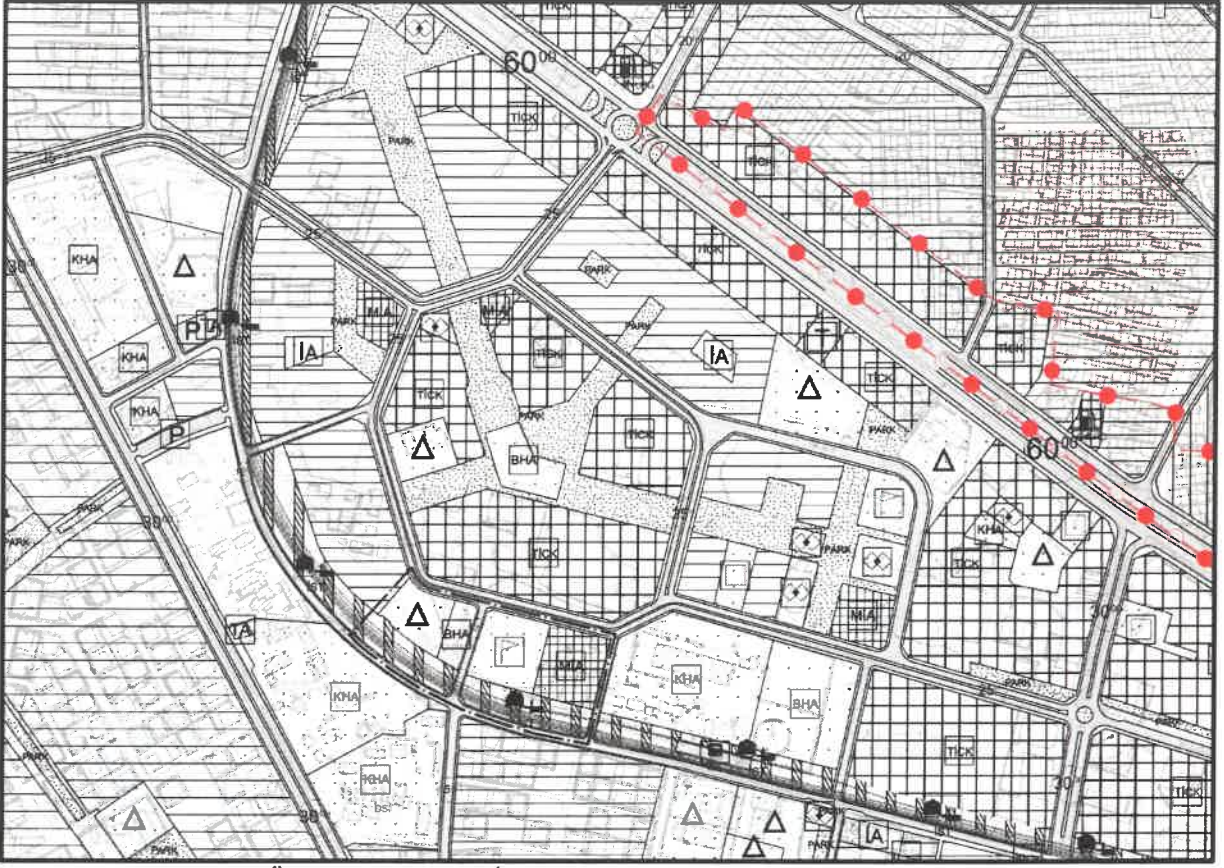

ŞEHİTKÂMİL İLÇESİ MÜCAHİTLER MAHALLESİ

**1/5000 ÖLÇEKLİ
NAZIM İMAR PLANI DEĞİŞİKLİĞİ
PLAN AÇIKLAMA RAPORU**

KONUM

Planlamaya konu alan Gaziantep ili, Şehitkâmil İlçesi Mücahitler Mahallesi sınırları içerisinde bulunmaktadır.

Şekil 1: Planlama Alanı Konumu

YÜRÜRLÜKTE OLAN PLANDAKİ DURUMU

Şehitkâmil İlçesi Mücahitler Mahallesi N38c-18a nazım imar paftalarında plan değişikliğine konu alan mevcut 1/5000 Ölçekli Nazım İmar Planında Merkezi İş Alanı, Spor Alanı, Eğitim Alanı, Belediye Hizmet Alanı (B.B.H.A.- Genel Otopark), Ara İstasyon, İmar Yolu olarak görülmektedir.

is

is

is

Şekil 2: Planlama Alanı Mevcut 1/5000 Nazım İmar Planı

PLAN GEREKÇESİ VE PLAN KARARLARI

Şehitkâmil İlçesi Mücahitler Mahallesi N38c-18a nazım imar paftasında plan değişikliğine konu alan mevcut 1/5000 Ölçekli Nazım İmar Planında Merkezi İş Alanı, Spor Alanı, Eğitim Alanı, Belediye Hizmet Alanı (B.B.H.A.- Genel Otopark), Ara İstasyon, İmar Yolu olarak görülmektedir. Plan değişikliğine konu alanda uygulamada yaşanan sorunları çözebilmek ve Gaziray Banliyö Hattının da hizmete girmesiyle bölgenin otopark sorununa yönelik nitelikli ve kapsamlı çözüm üretmek amacıyla Merkezi İş Alanı, Spor Alanı, Eğitim Tesisi Alanı, Belediye Hizmet Alanı(B.B.H.A.- Genel Otopark), İmar Yolu, Ara İstasyon şeklinde nazım imar plan değişikliği hazırlanmıştır.

in

Ş

Ş

Şekil 3: Planlama Alanı Öneri 1/5000 Nazım İmar Planı

PLAN NOTLARI

- 1-) 1/5000 ÖLÇEKLİ NAZIM İMAR PLANINDA ÇEŞİTLİ ARAZİ KULLANIM VE YERLEŞME ALANLARINA AİT SINIRLAR ŞEMATİK OLARAK GÖSTERİLDİĞİNDEN, BU PLAN ÜZERİNDEN PLAN ÖLÇEĞİ İLE ÖLÇÜ ALINAMAZ VE YER TESPİTİ YAPILAMAZ.
- 2-) PLANLAMA ALANINDA 1/1000 ÖLÇEKLİ UYGULAMA İMAR PLANINA DAYALI PARSELASYON PLANI ONANMADAN UYGULAMA YAPILMAZ.
- 3-) BU PLAN, PLAN AÇIKLAMA RAPORU İLE BİR BÜTÜNDÜR.
- 4-) PLAN ÜZERİNDE BELİRTİLMİYEN HUSUSLARDA 3194 SAYILI İMAR KANUNU İLE BU KANUNA GÖRE ÇIKARILAN YÖNETMELİK HÜKÜMLERİ VE GAZİANTEP BÜYÜKŞEHİR İMAR YÖNETMELİĞİ HÜKÜMLERİ GEÇERLİDİR.