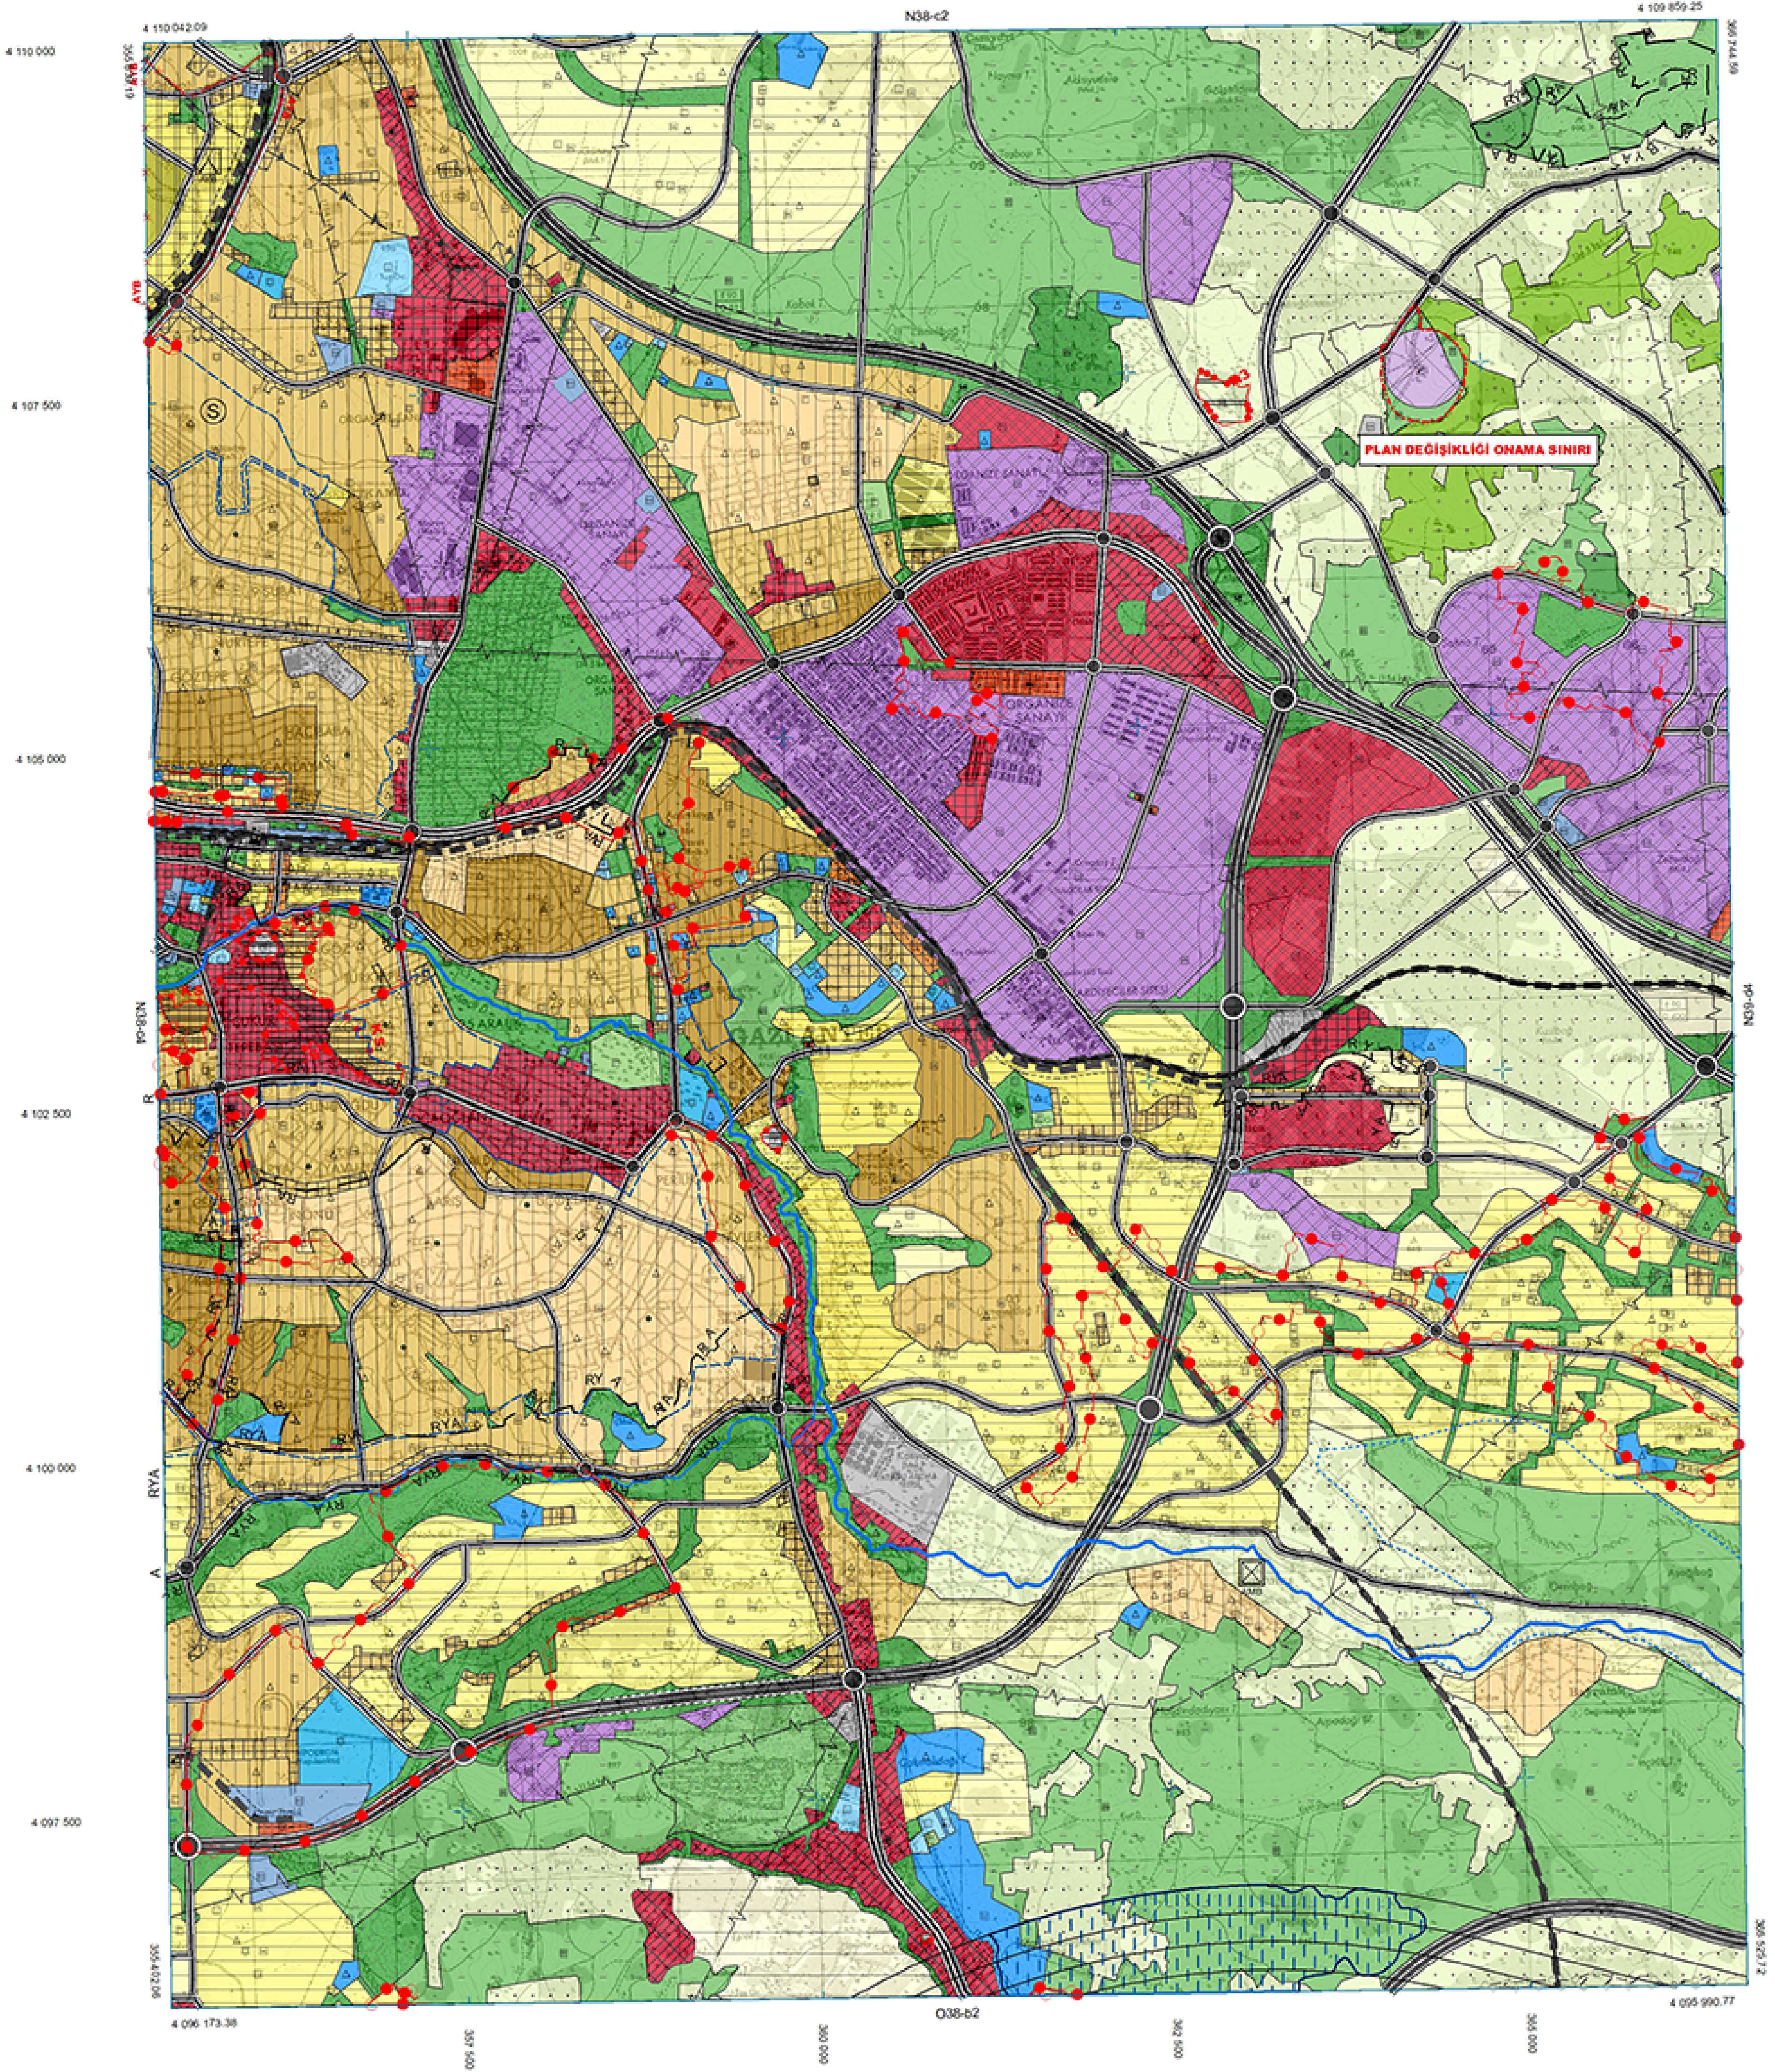

GAZİANTEP-2040
1/25.000 ÖLÇEKLİ NAZİM İMAR PLANI
N38-C3

1/25000