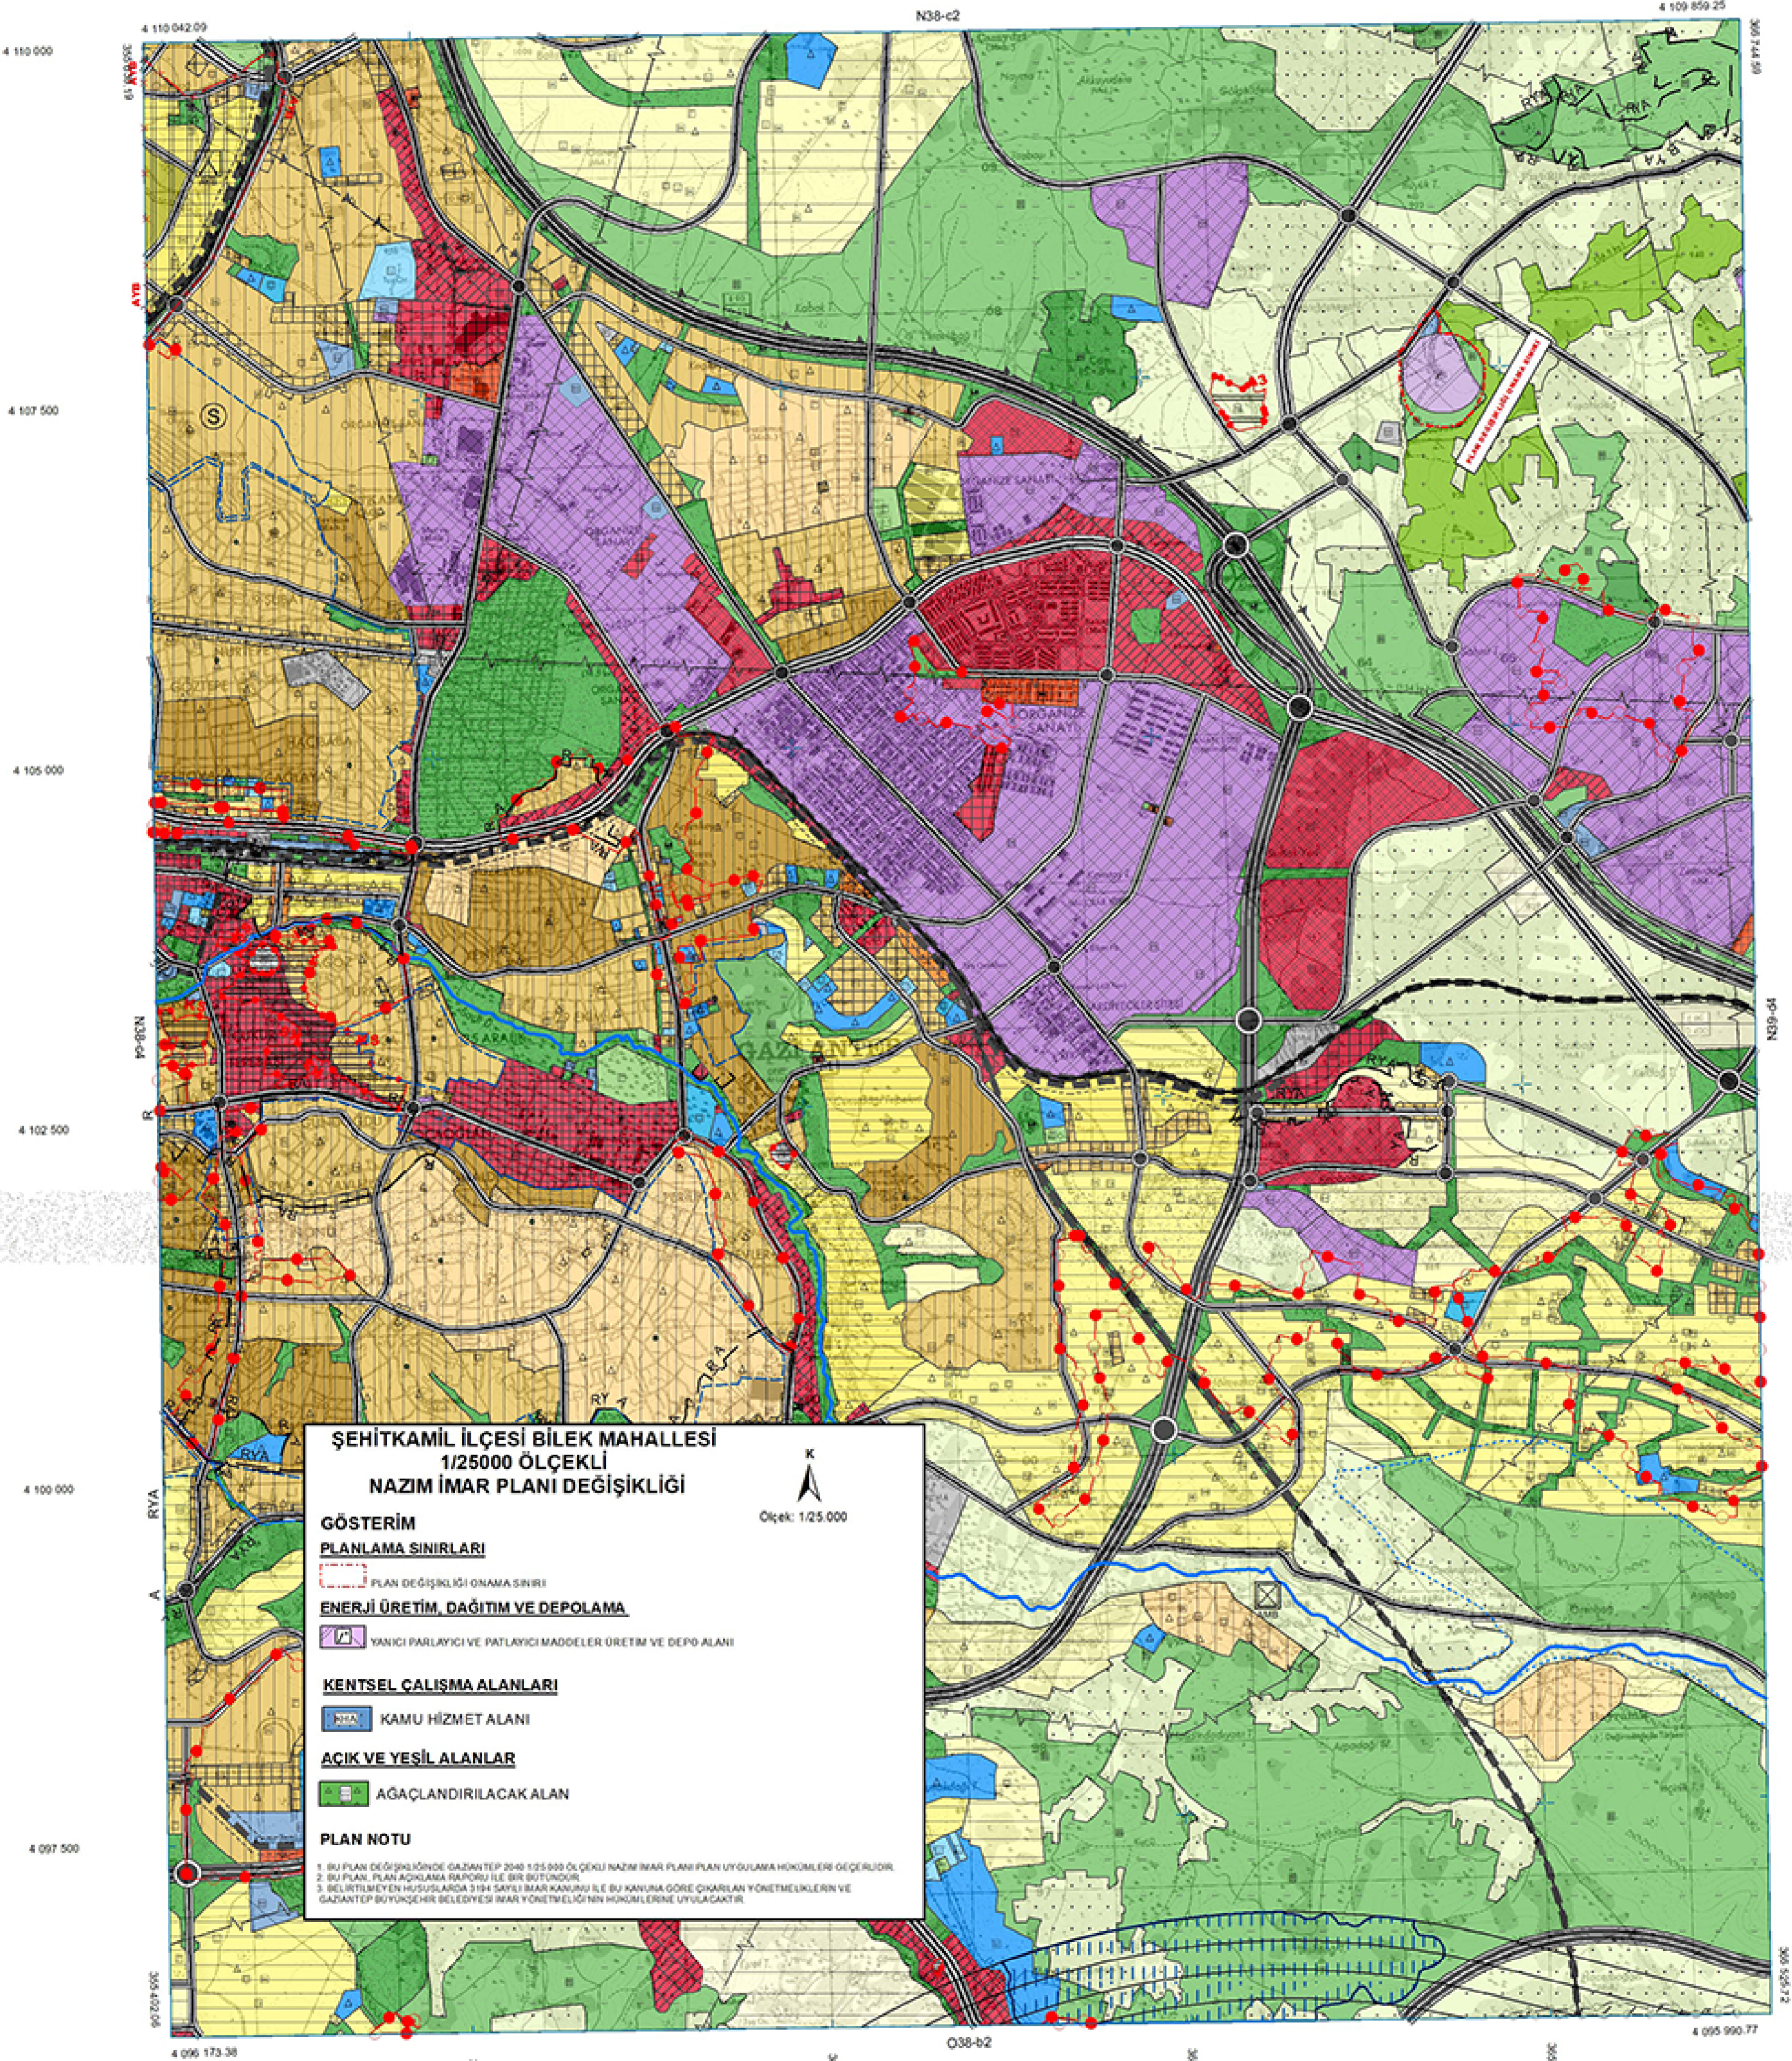

GAZİANTEP-2040  
1/25.000 ÖLÇEKLİ NAZIM İMAR PLANI  
N38-C3

1/25000

N38-C3