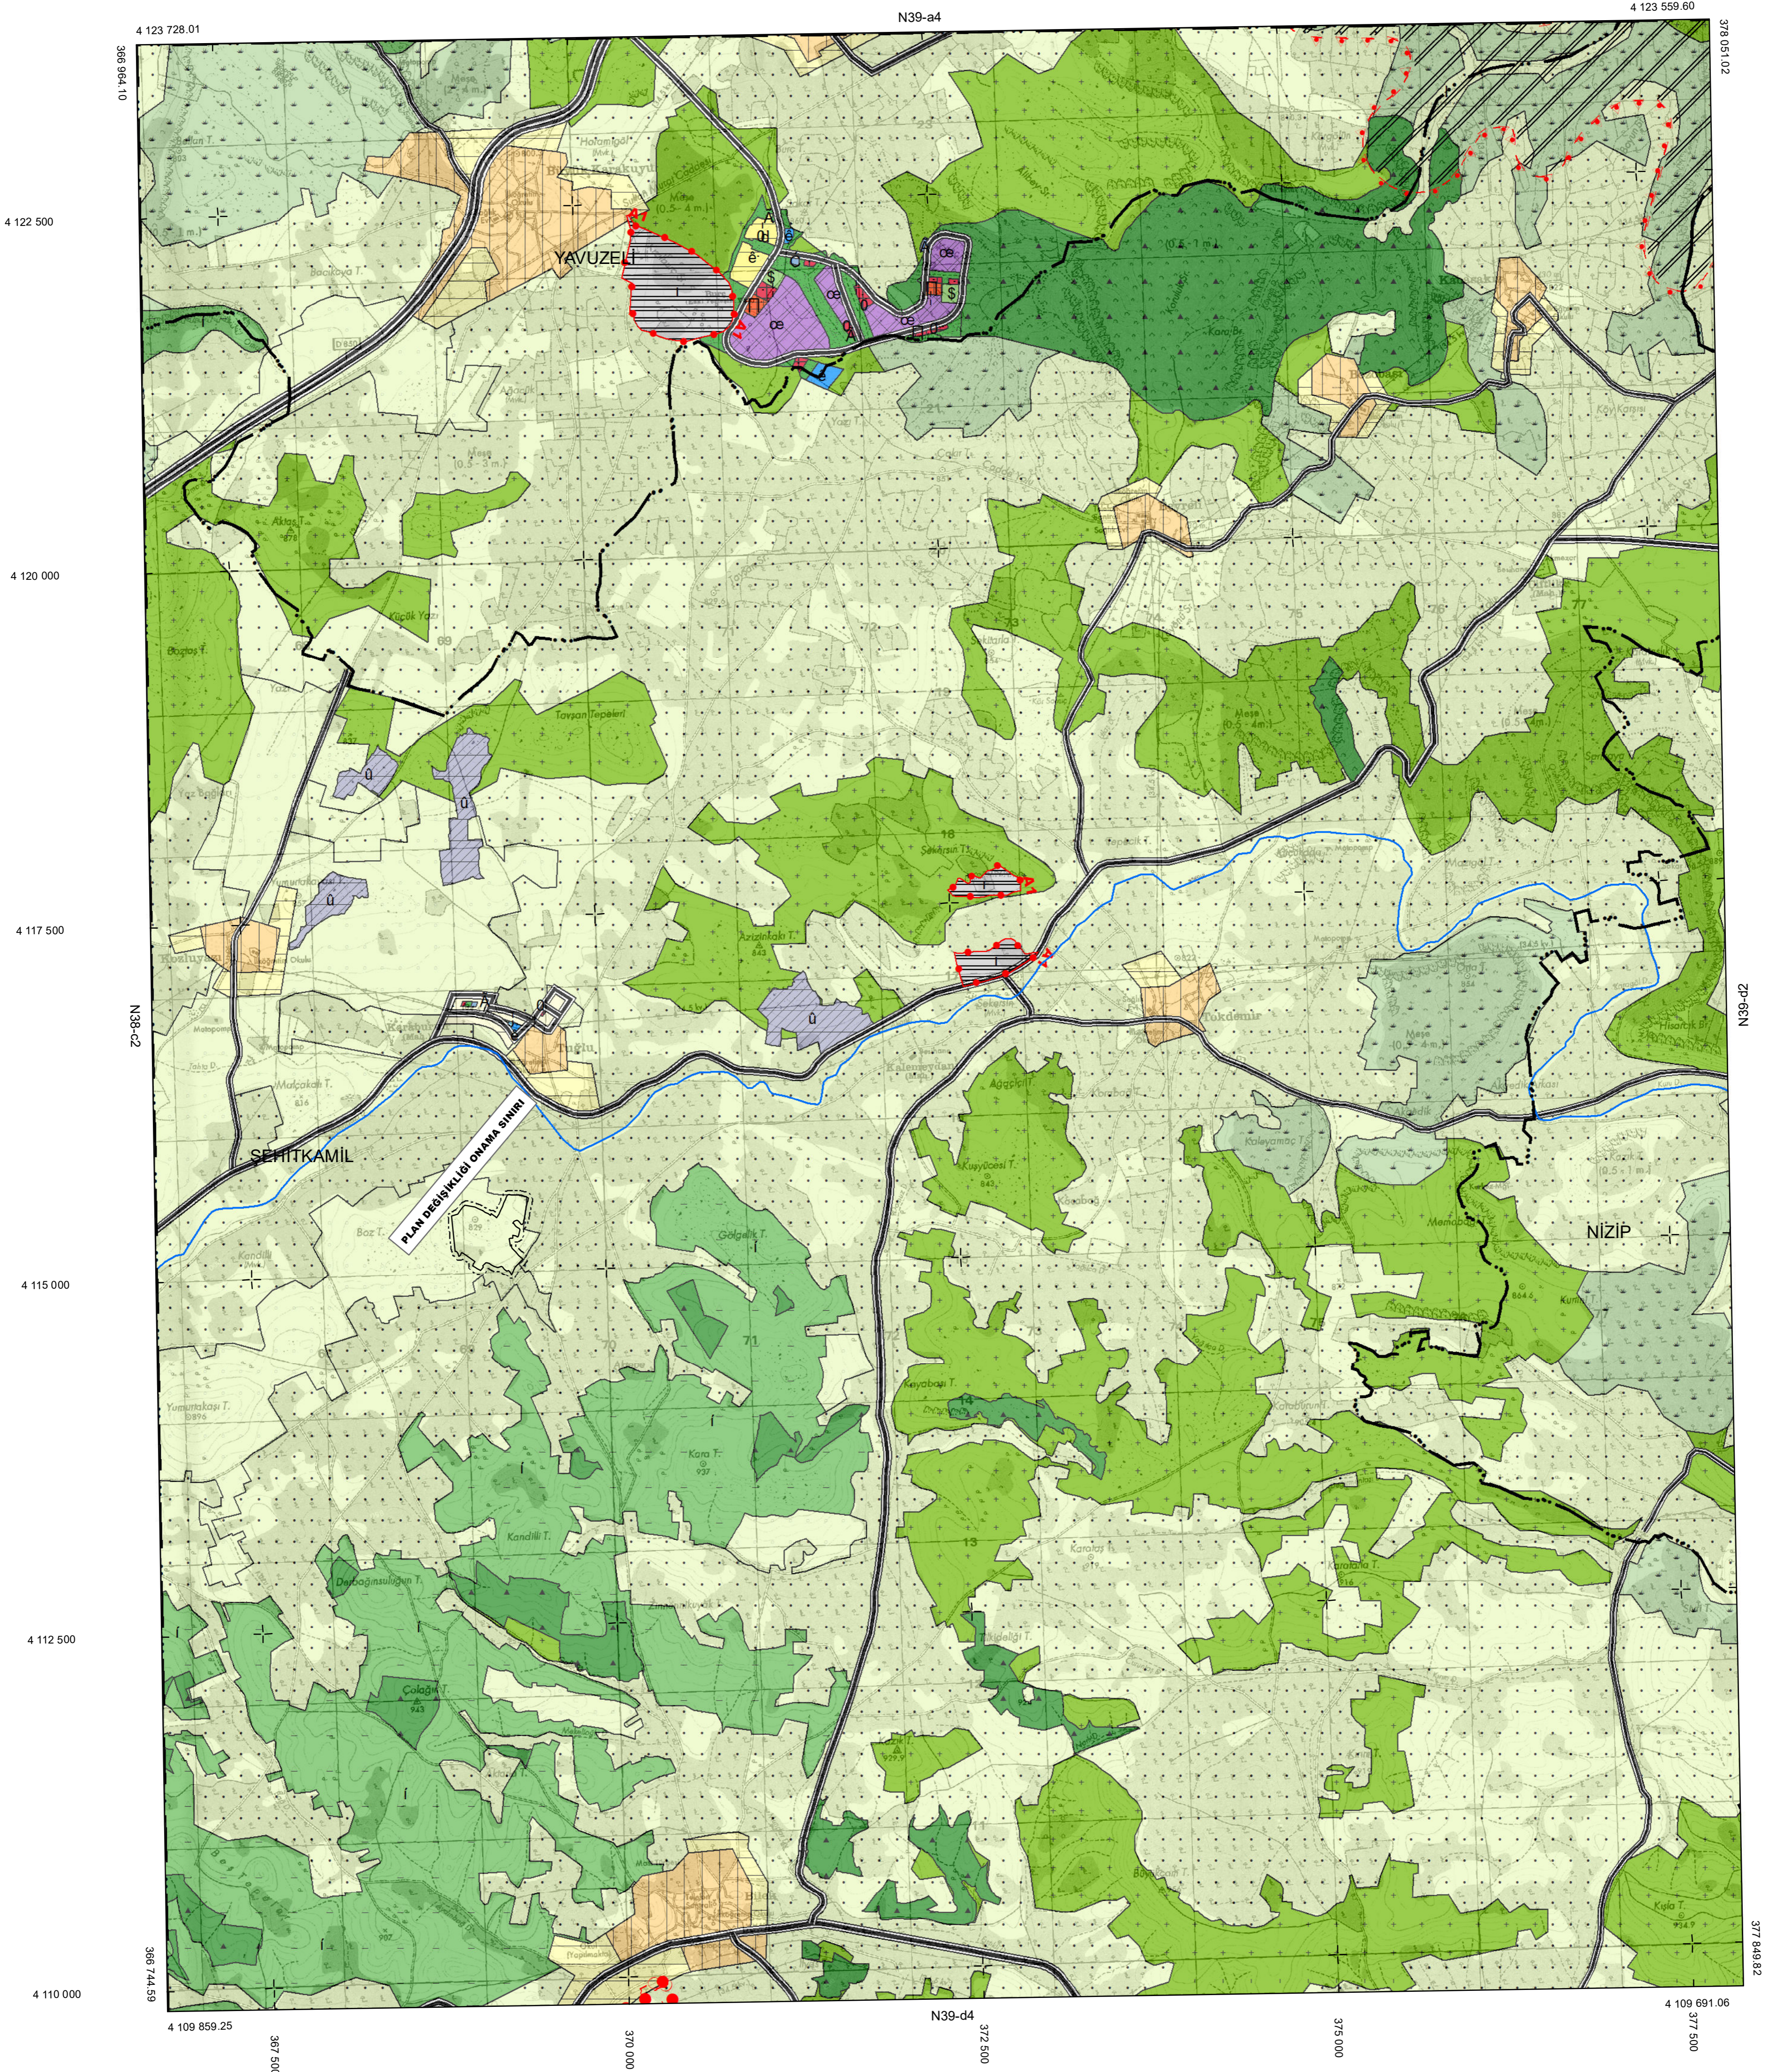

GAZİANTEP-2040

1/25.000 ÖLÇEKLİ NAZIM İMAR PLANI

N39-D1

1/25000

N39-D1