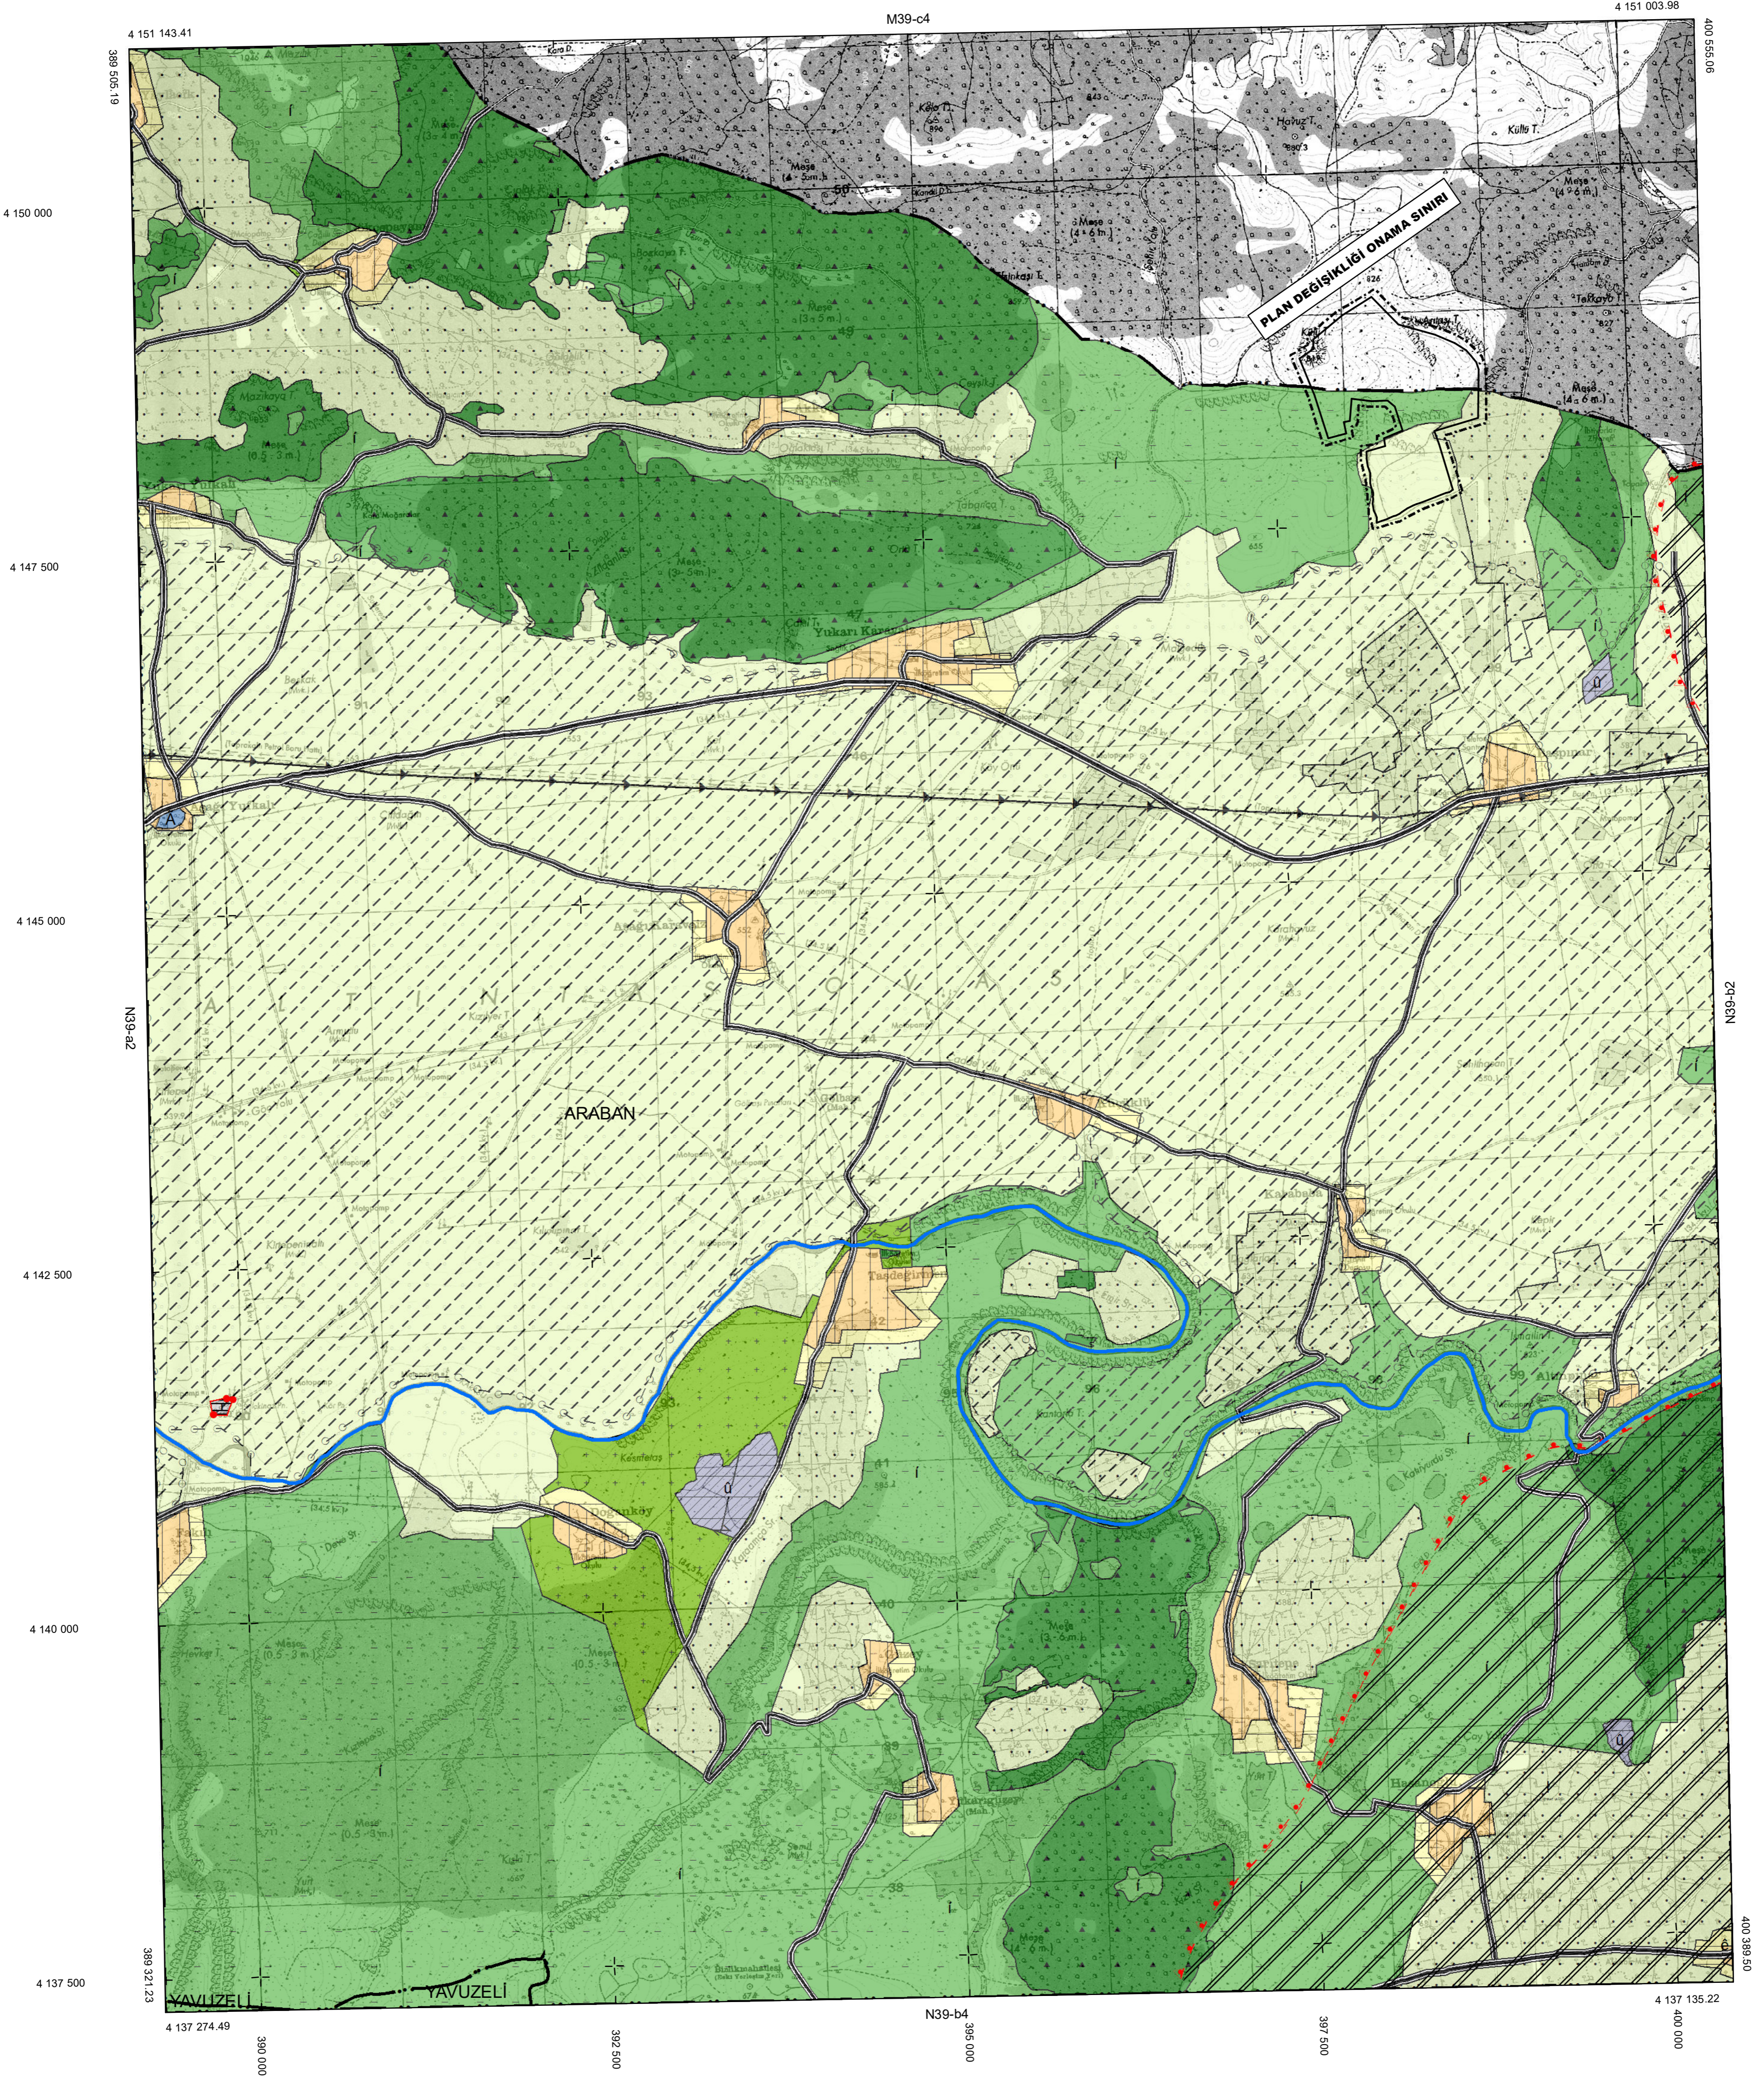

GAZİANTEP-2040

1/25.000 ÖLÇEKLİ NAZIM İMAR PLANI

N39-B1

1/25000

N39-B1