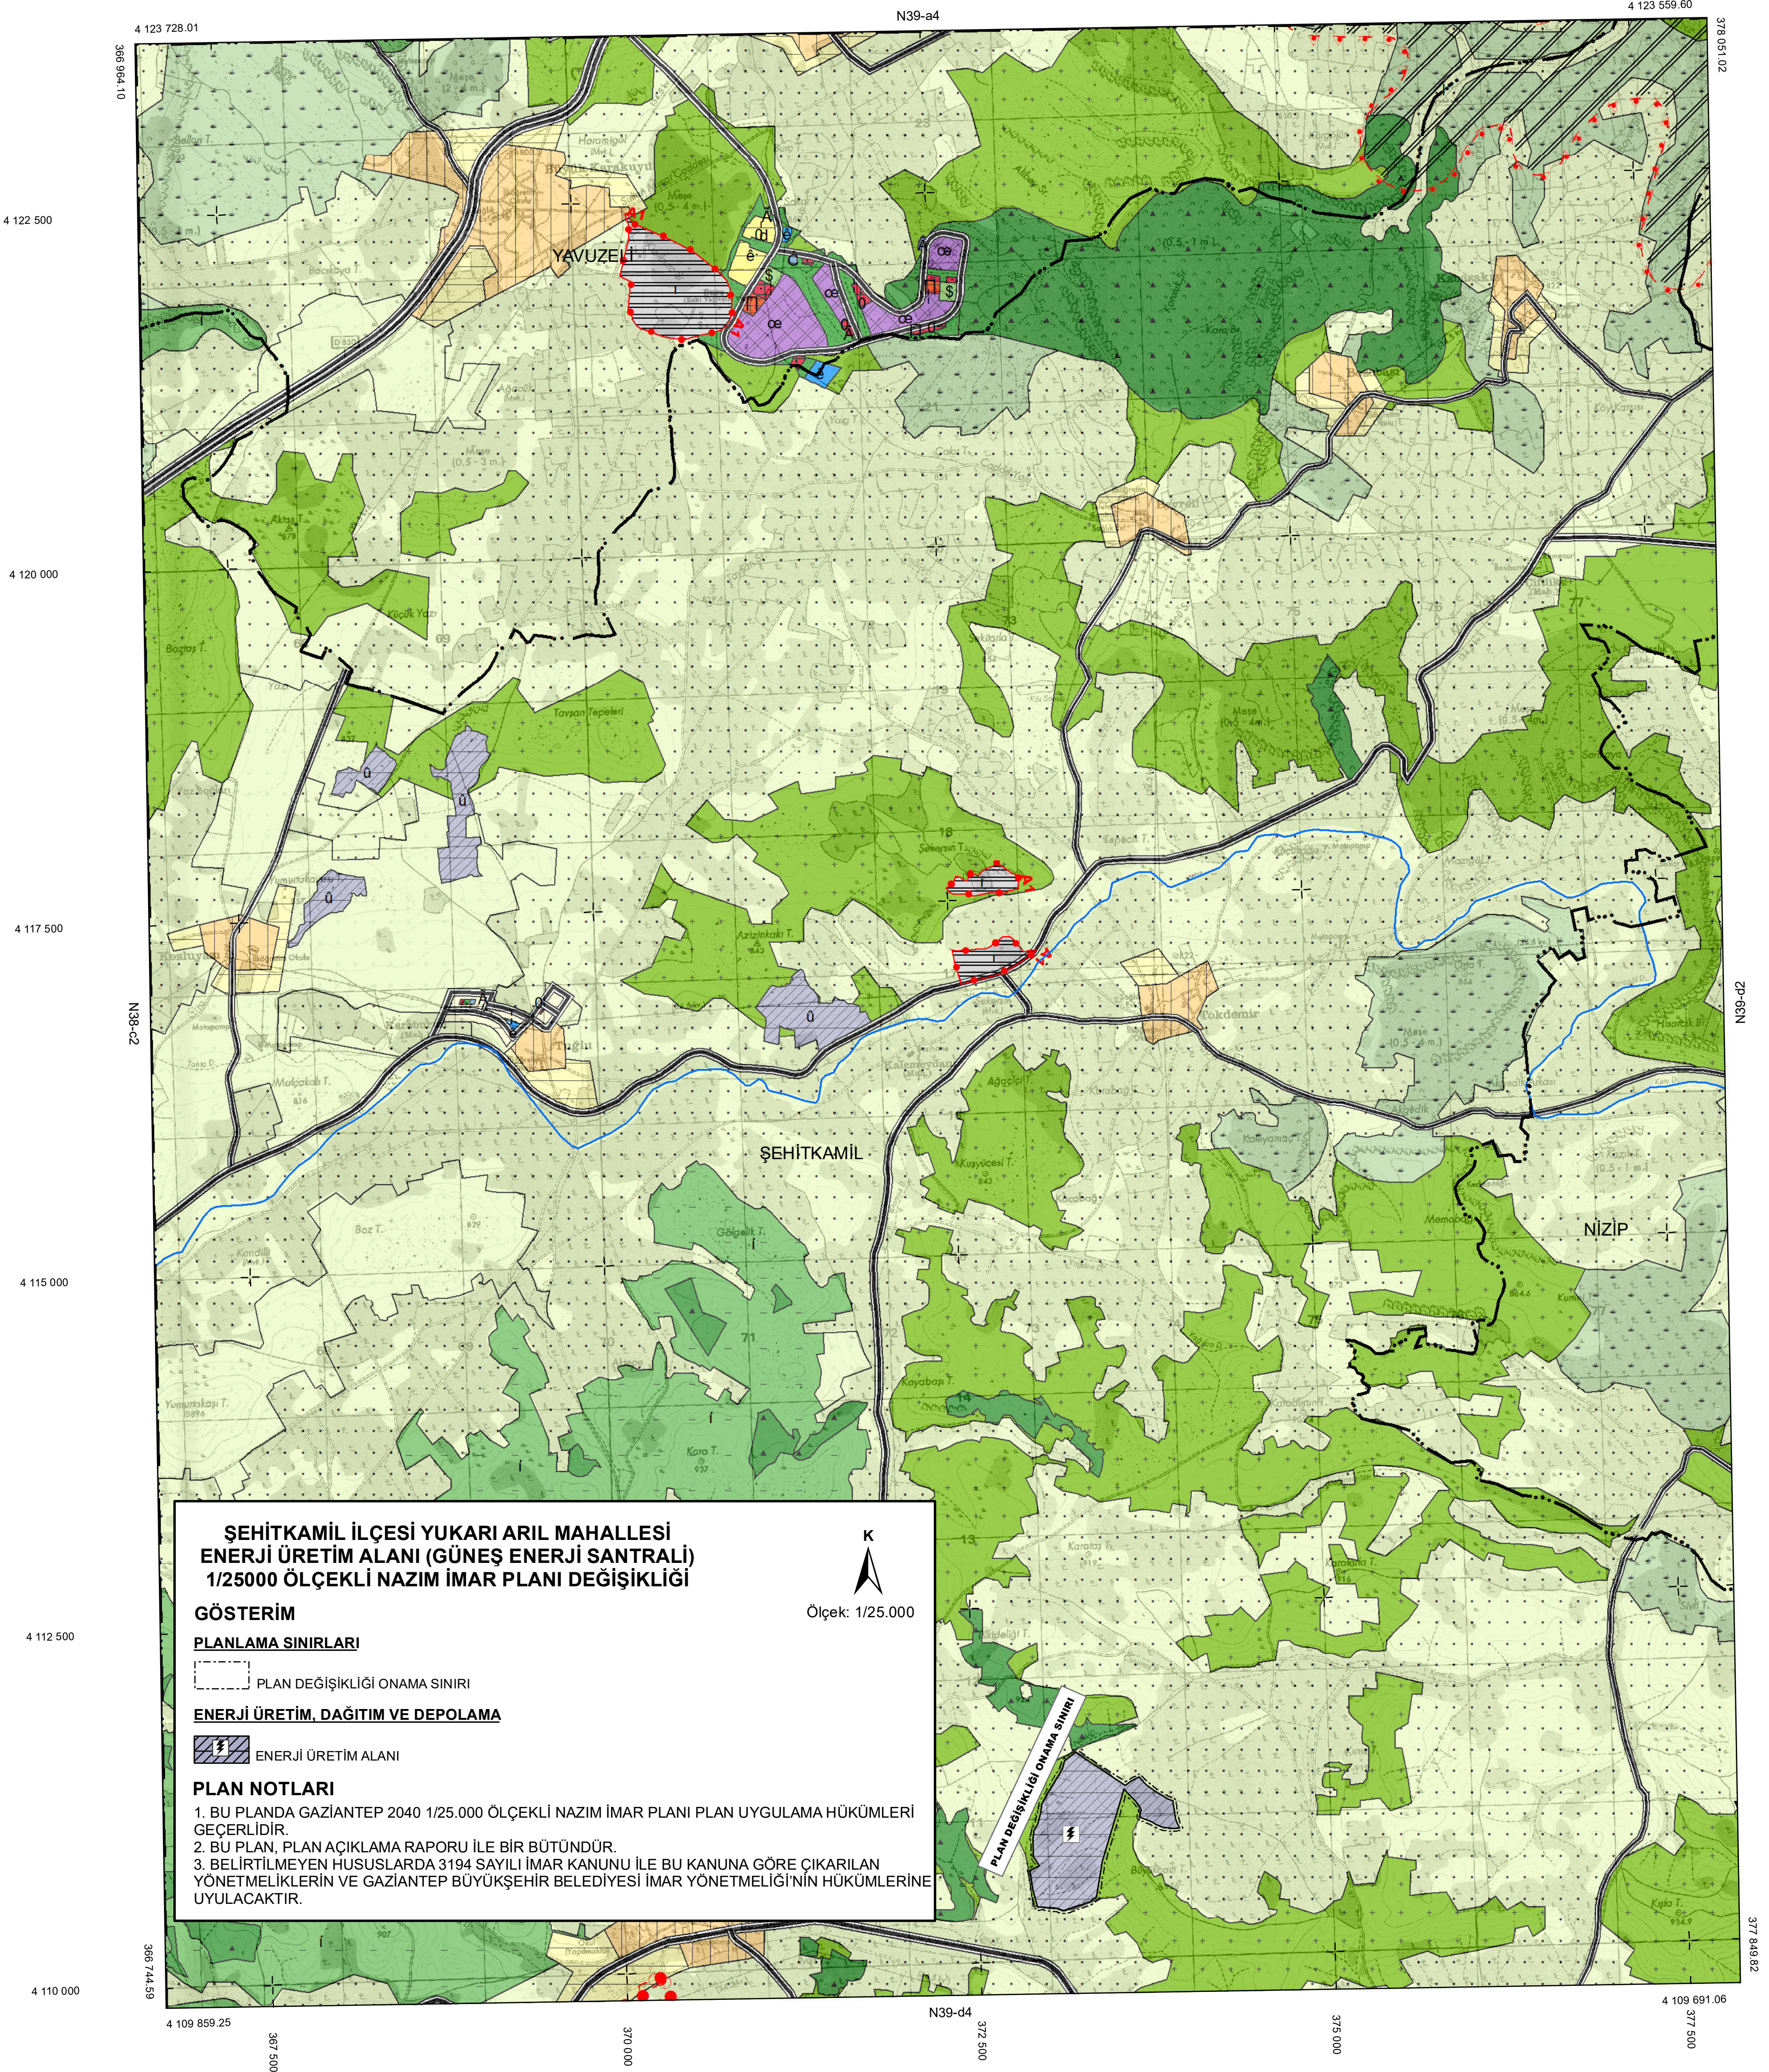

GAZİANTEP-2040

1/25.000 ÖLÇEKLİ NAZIM İMAR PLANI

N39-D1

1/25000