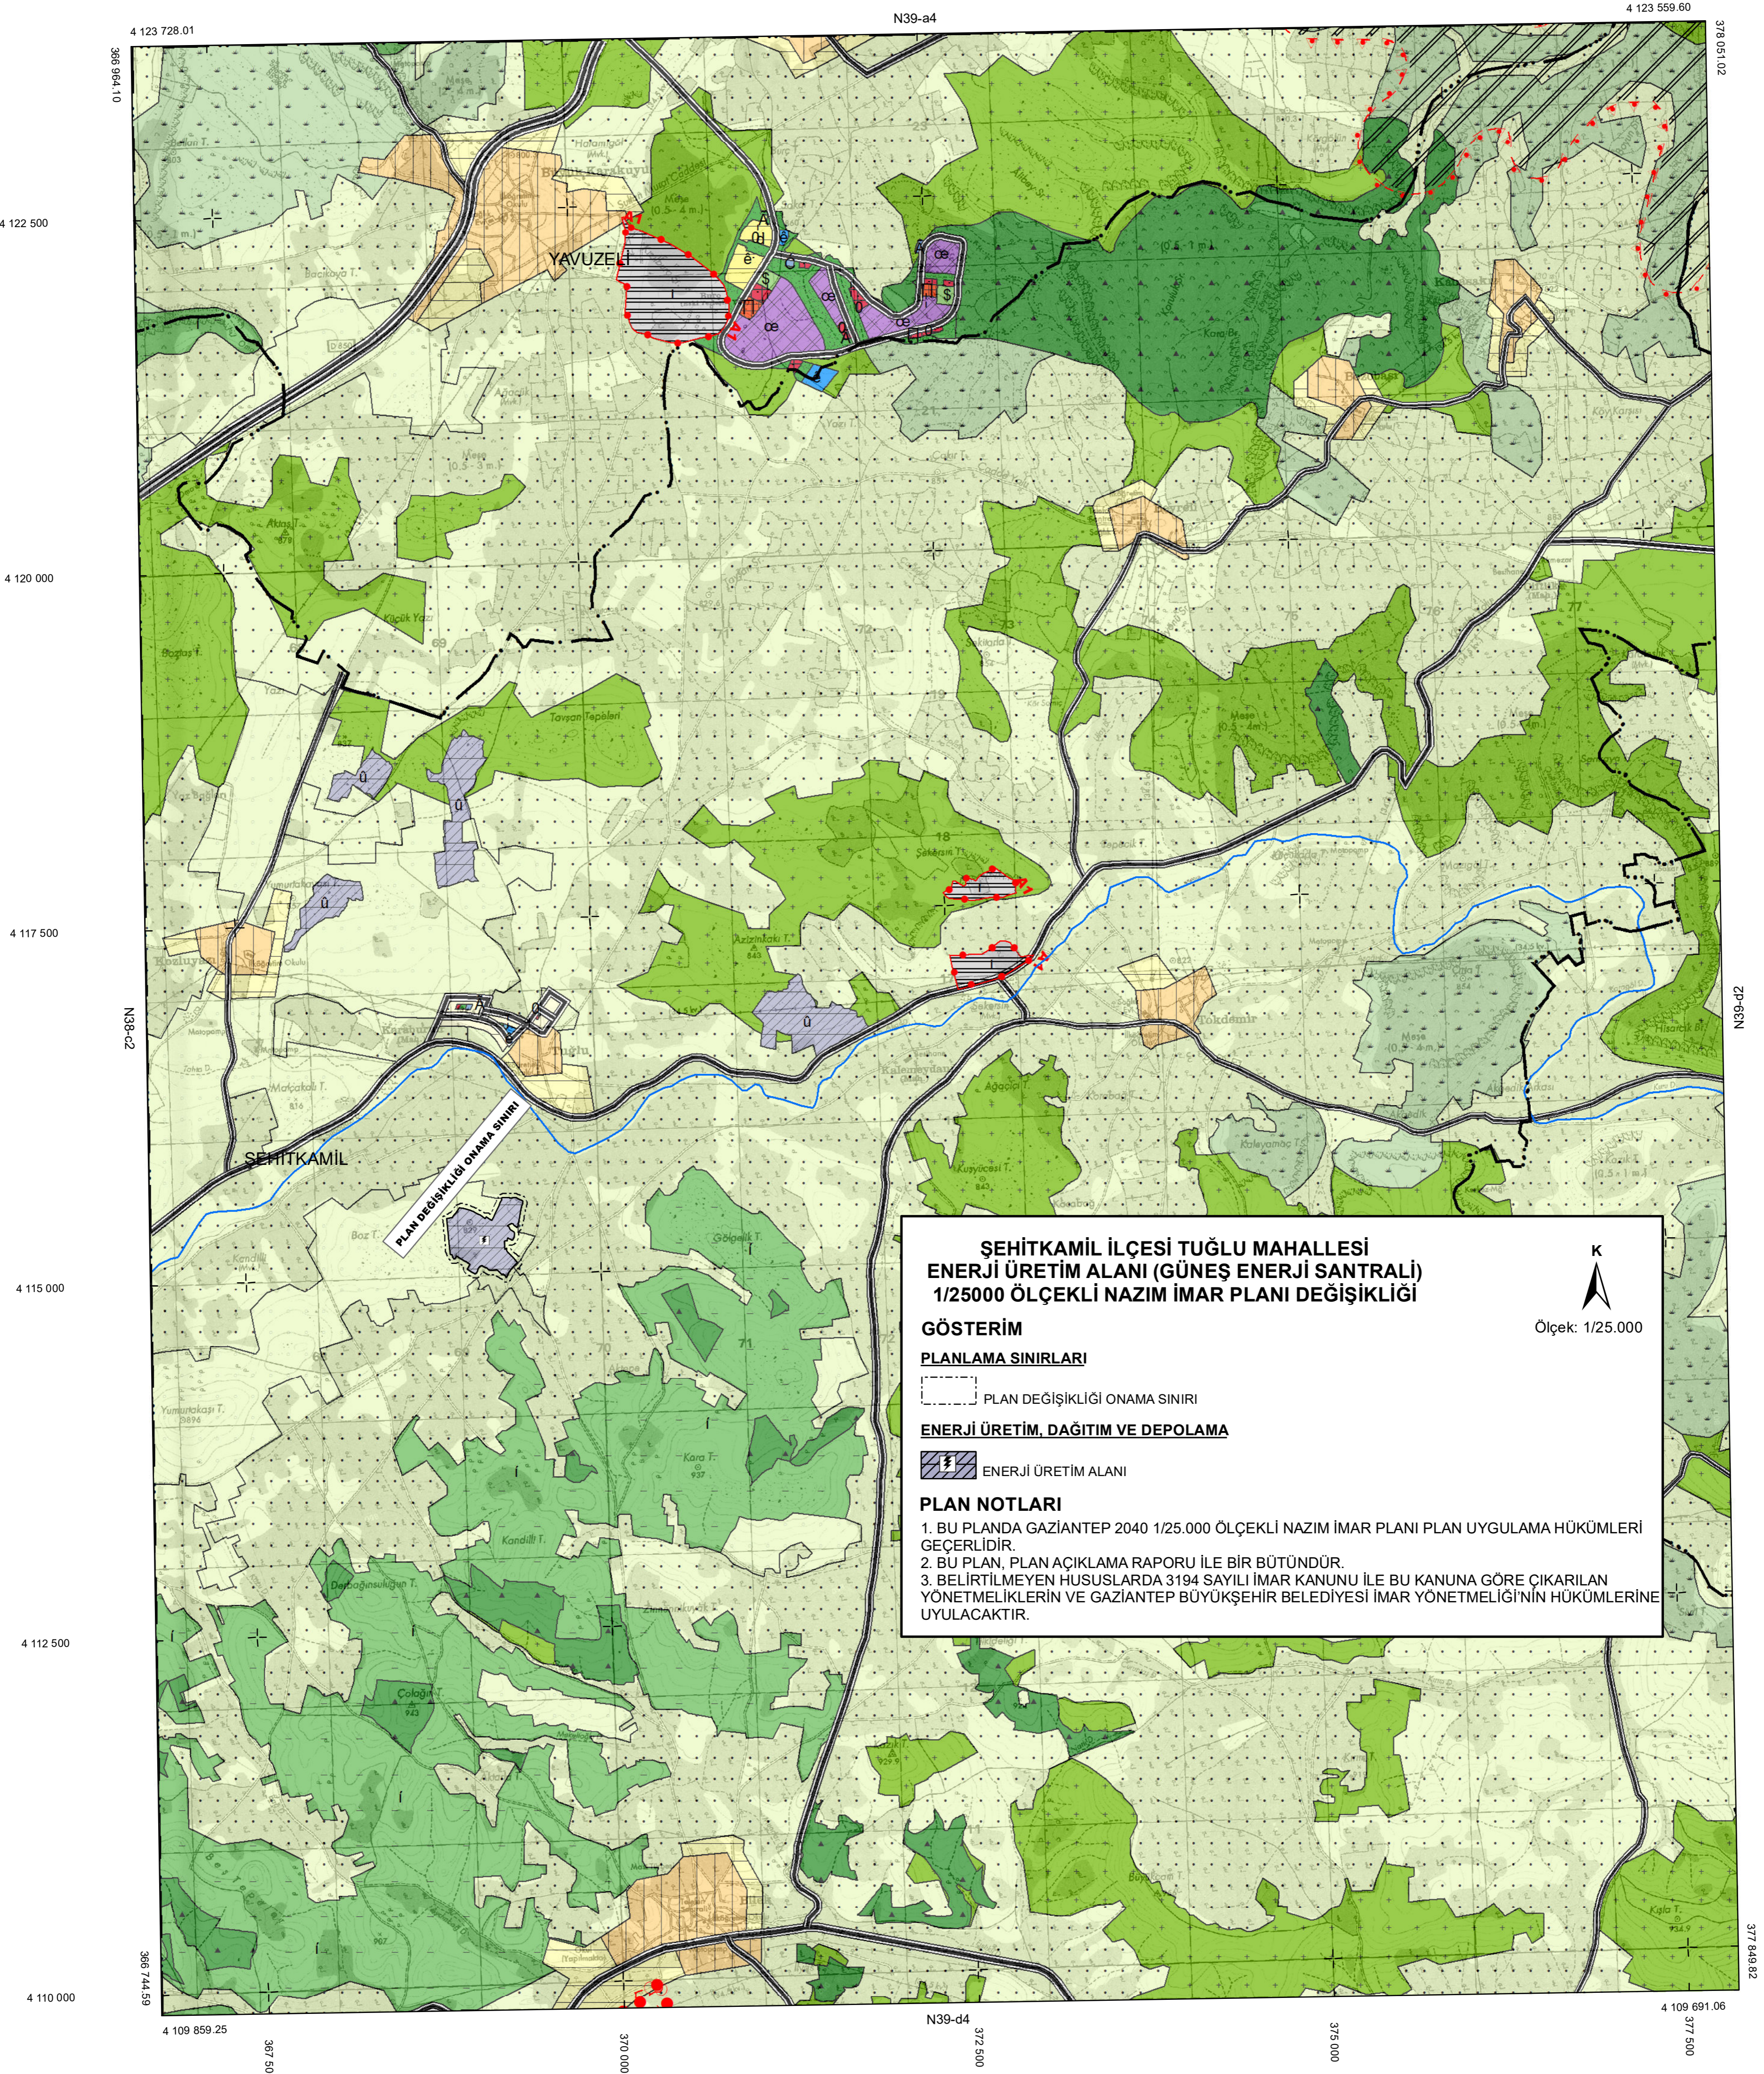

GAZİANTEP-2040

1/25.000 ÖLÇEKLİ NAZİM İMAR PLANI

N39-D1

1/25000

N39-D1