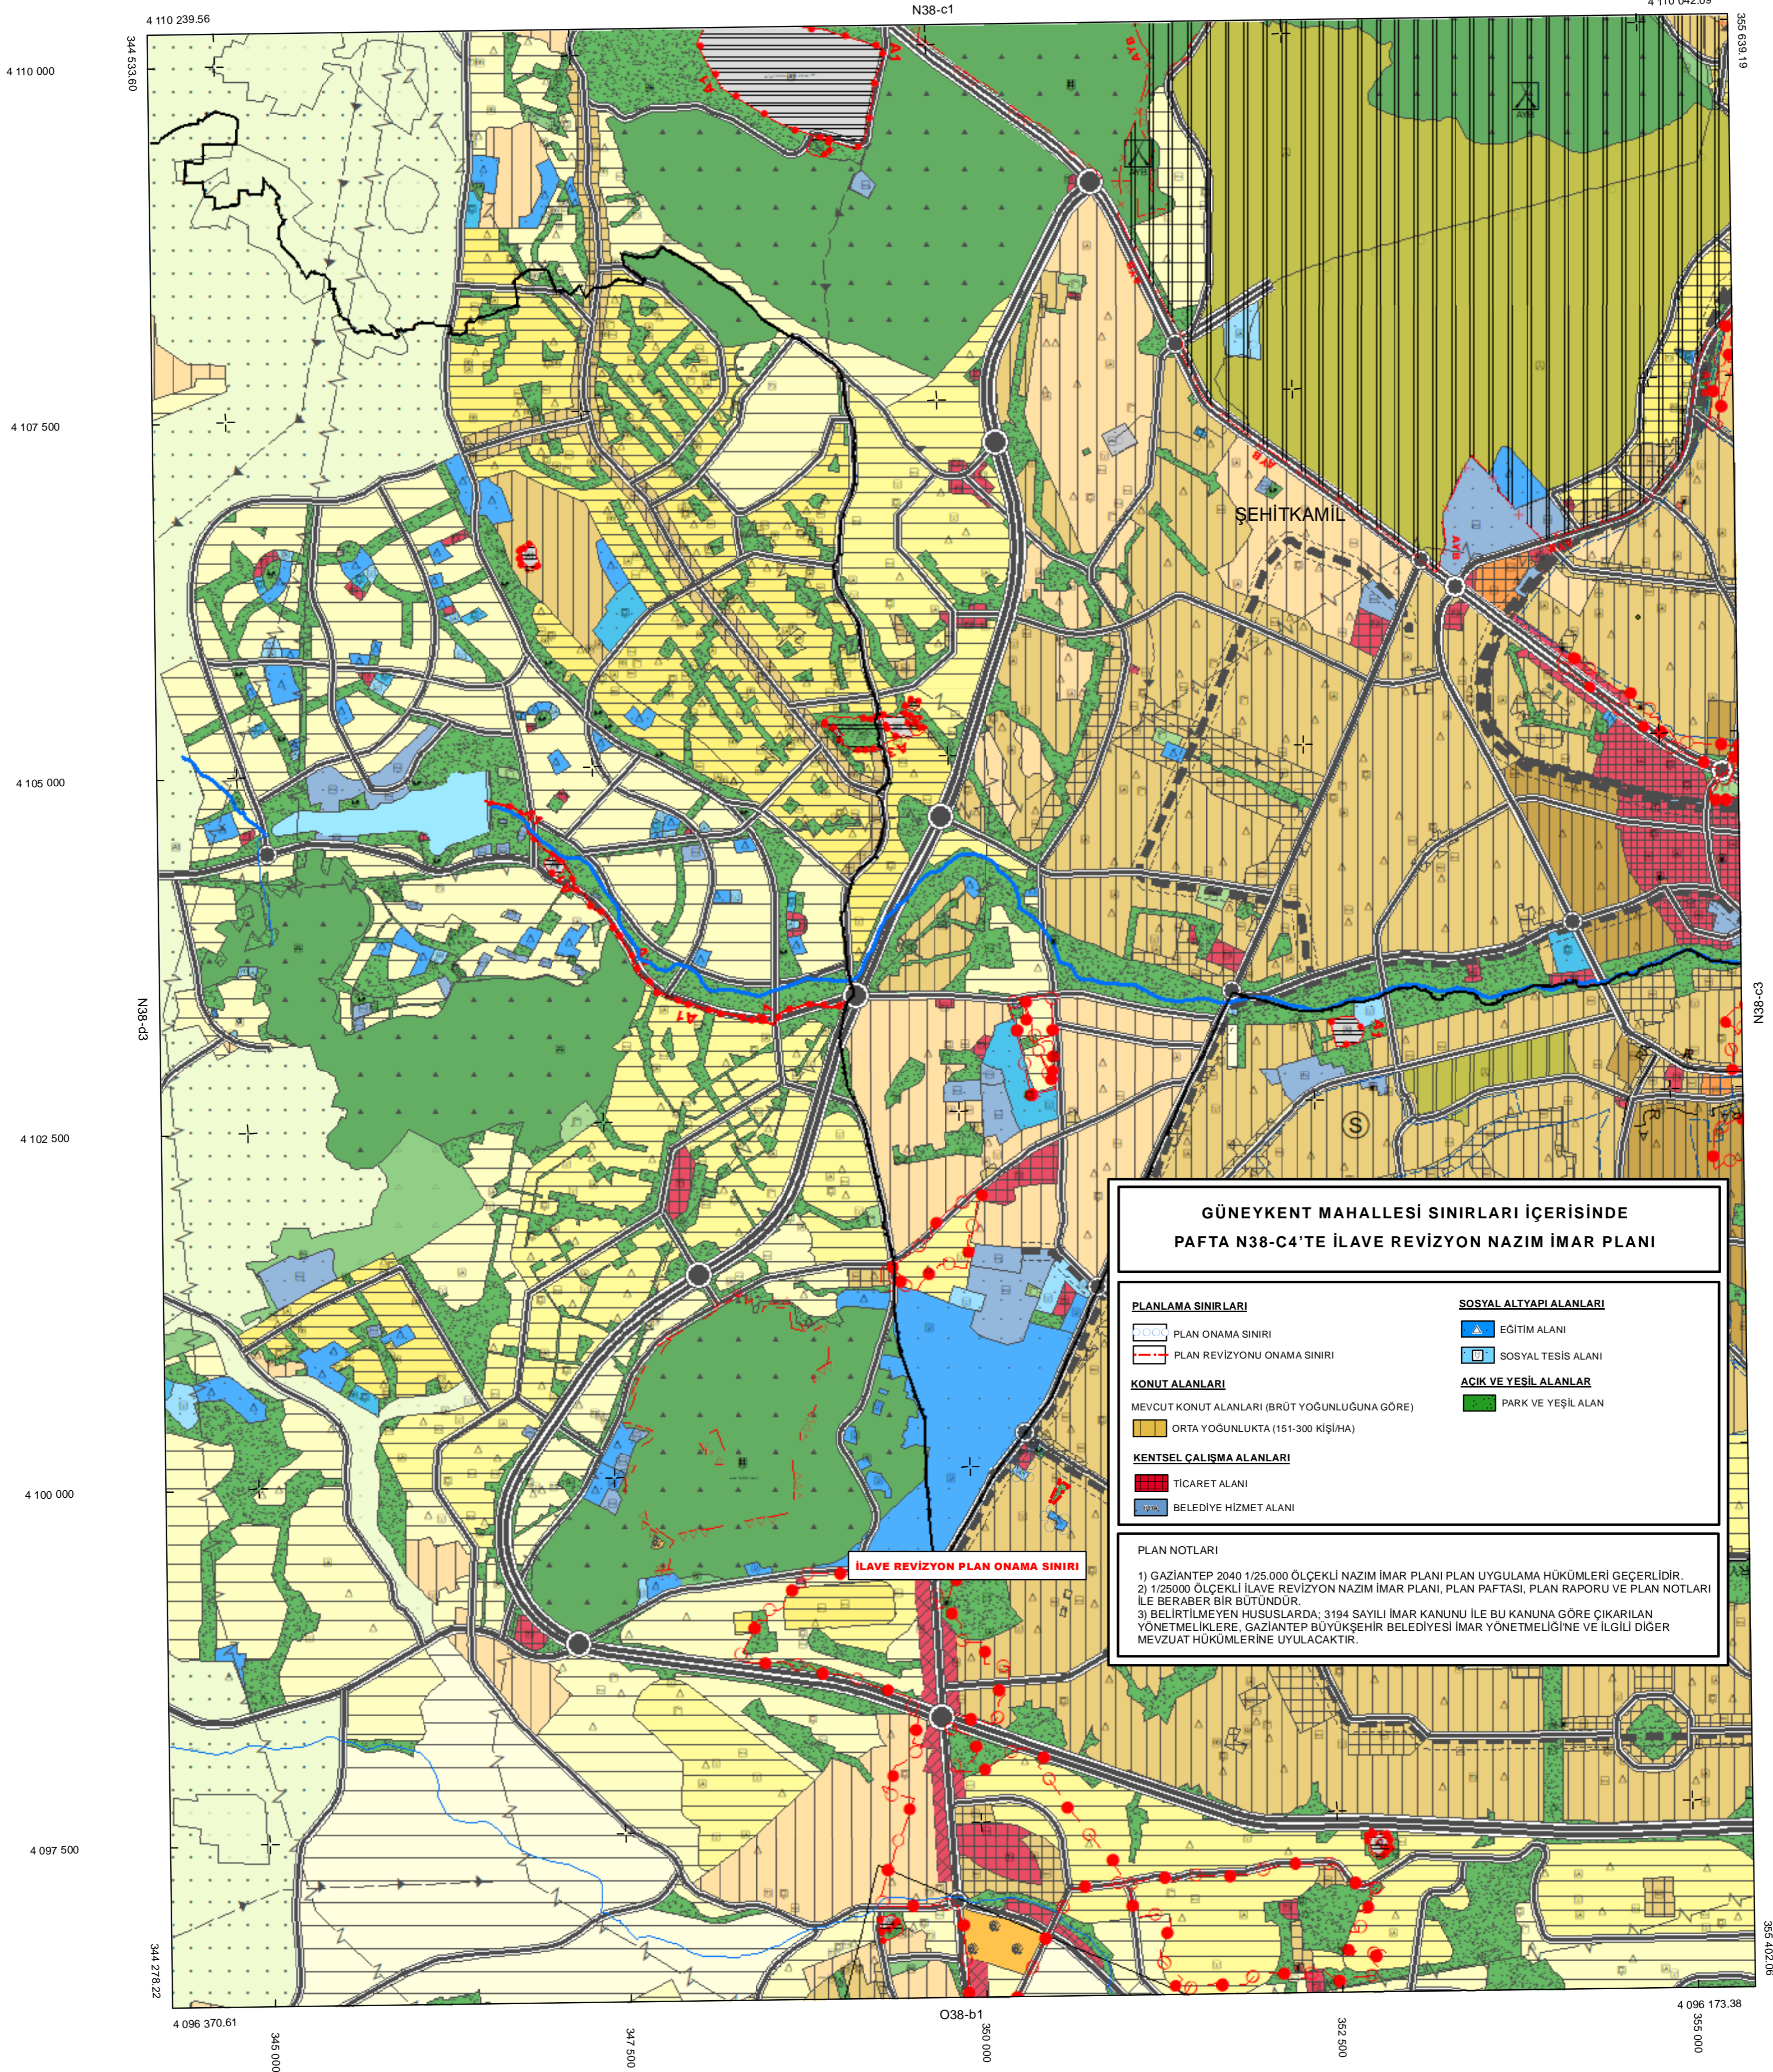

GAZİANTEP-2040
1/25.000 ÖLÇEKLİ NAZİM İMAR PLANI

N38-c4

1/25000

N38-C4