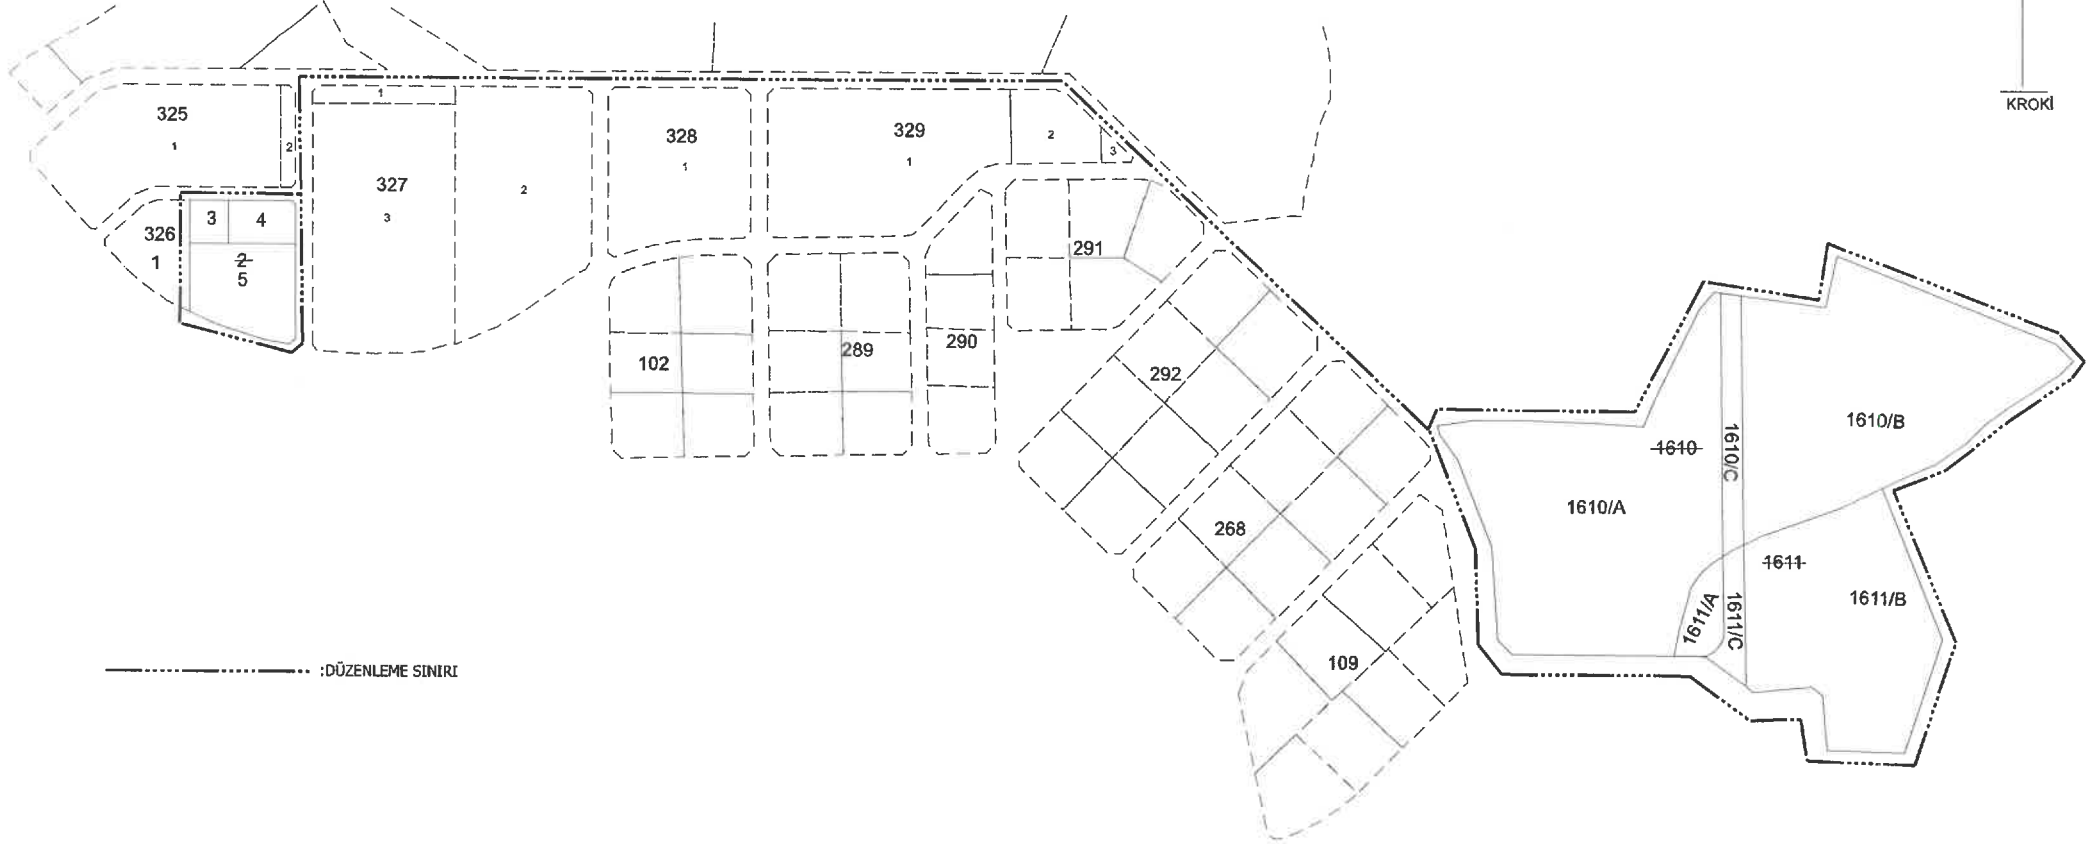

ENCÜMEN KARAR KROKİSİ

İLİ GAZİANTEP  
İLÇESİ OĞUZELİ-ŞEHİTKAMİL  
MAHALLESİ ÇAYBAŞI-KÜLLÜ  
ADA 326/0  
PARSEL 2/1610-1611

----- :DÜZENLEME SINIRI

  
Hayri Emre MERMİ  
Harita Mühendisi