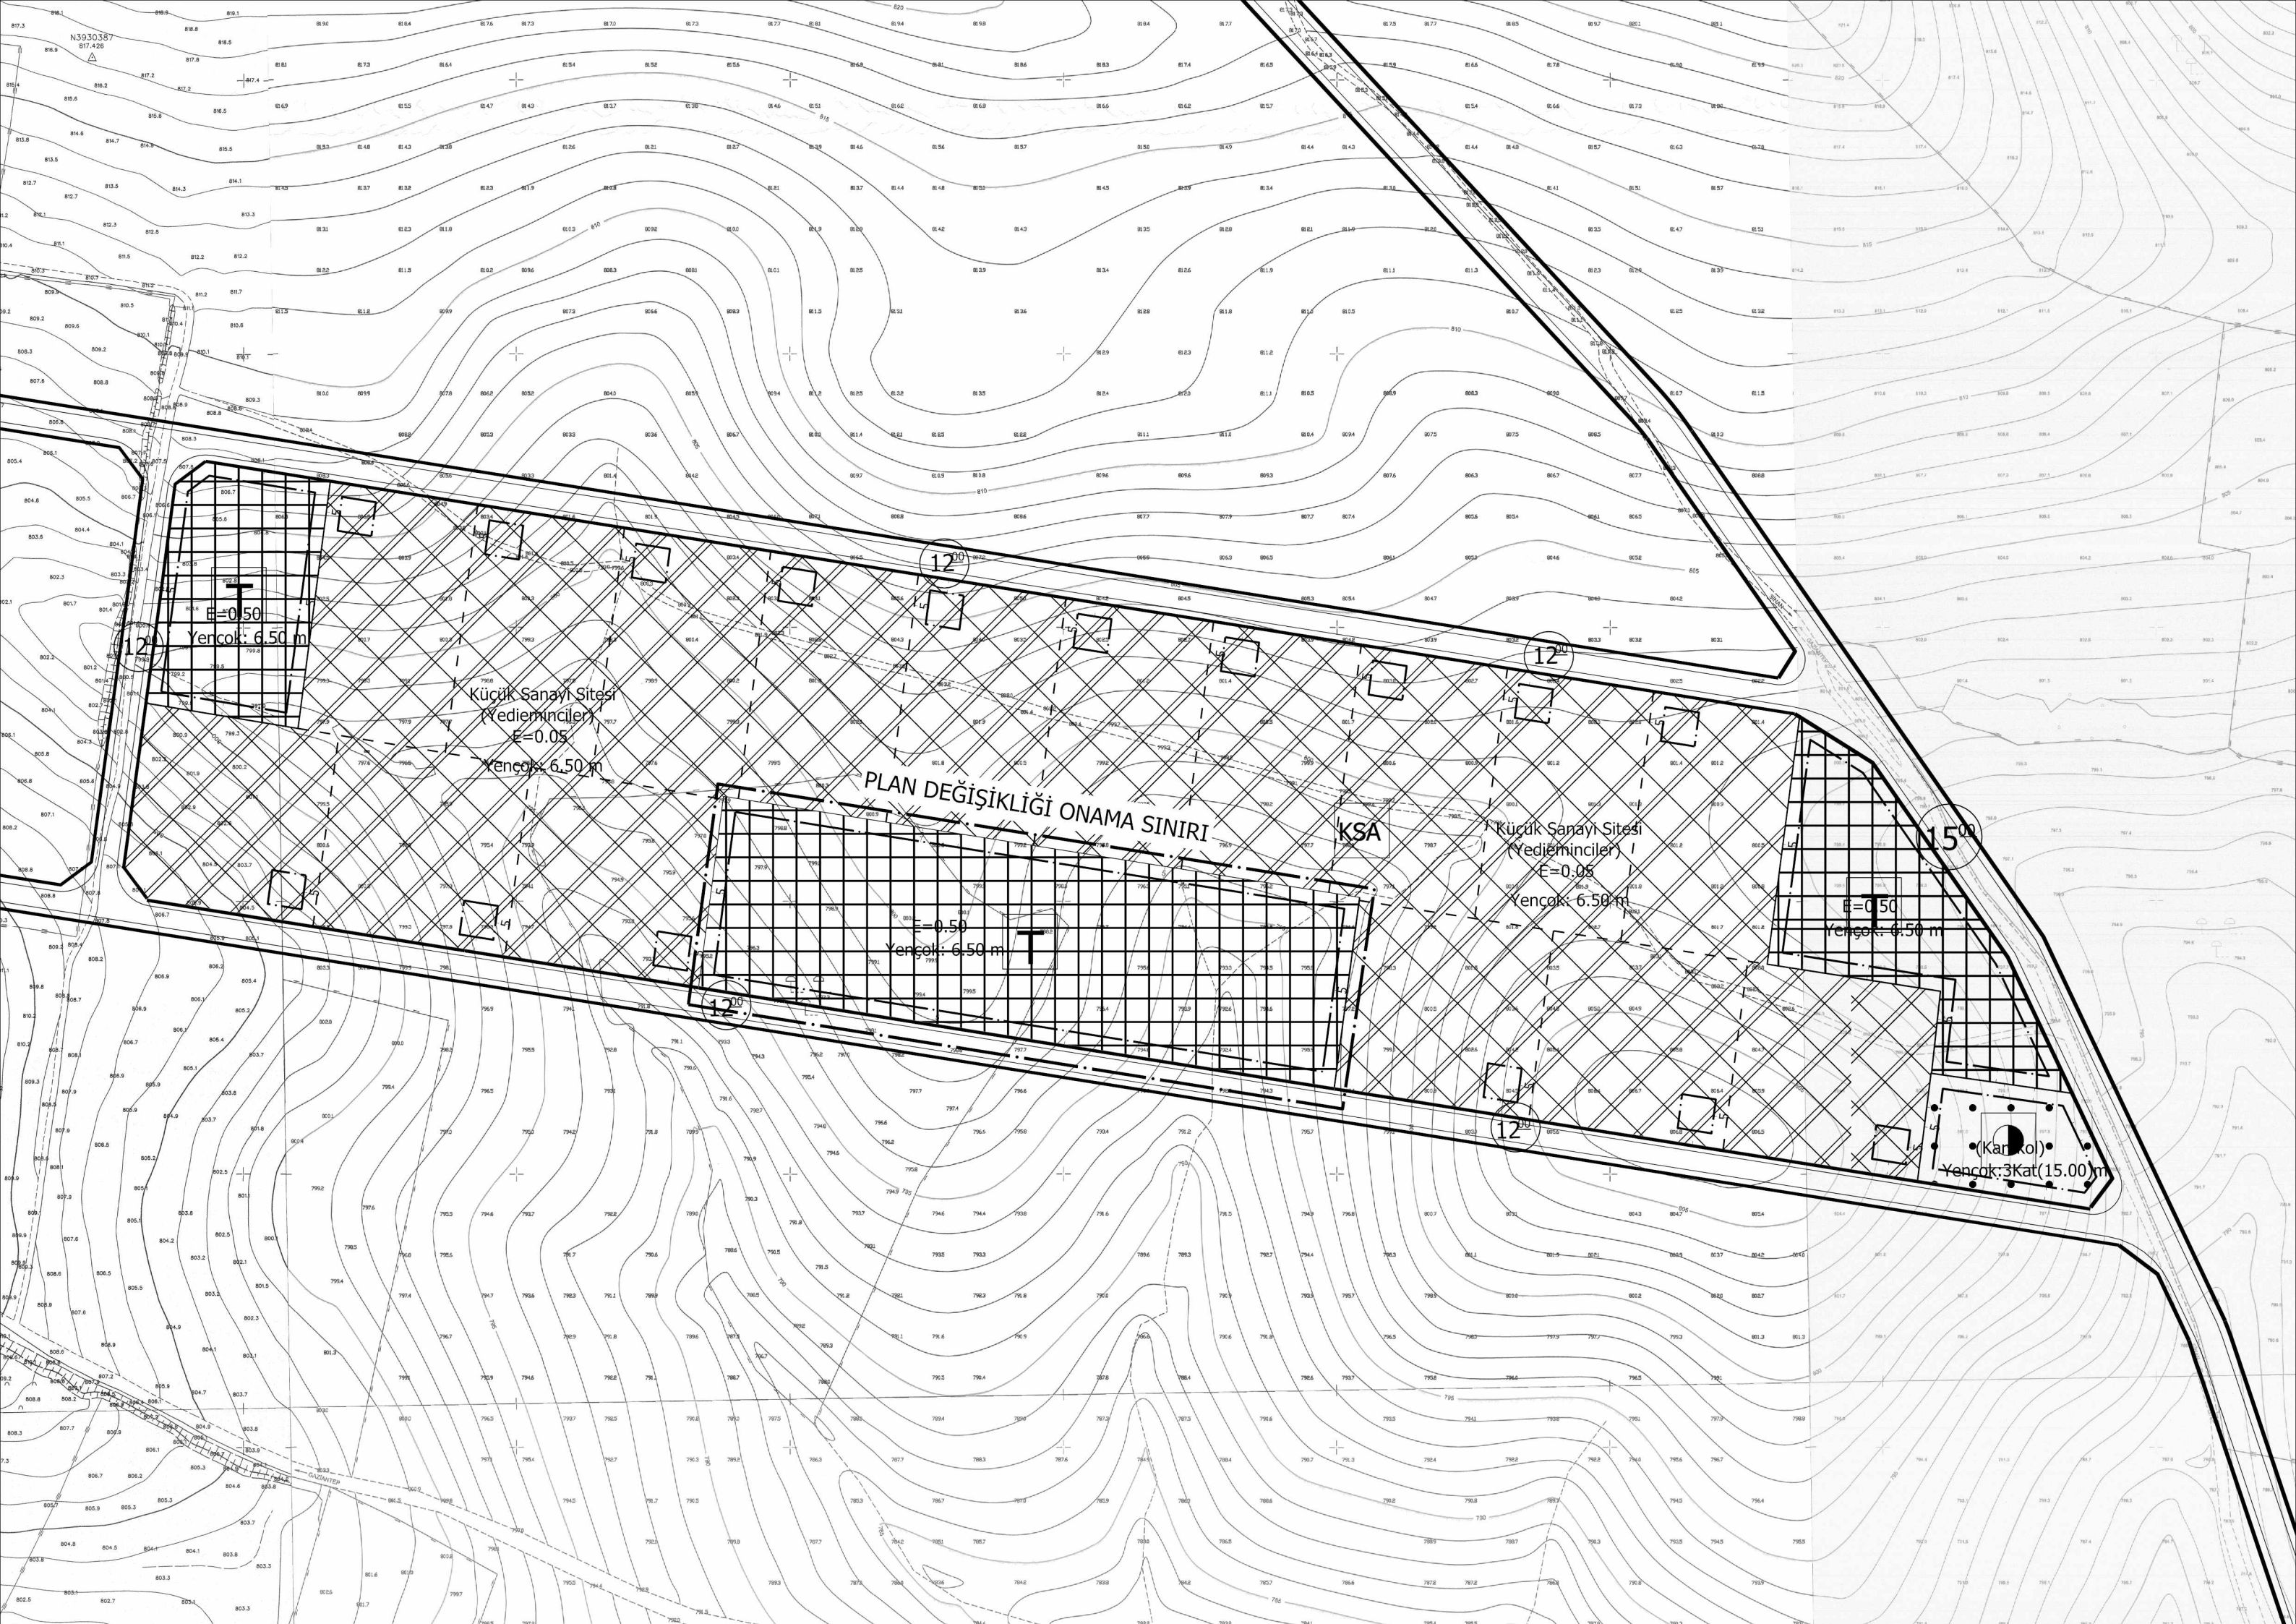

N3930387  
B17426

PLAN DEĞİŞİKLİĞİ ONAMA SINIRI

E=0.50  
Yerçök: 6.50 m

Küçük Sanayi Sitesi  
(Yediörmüncüler)  
E=0.05  
Yerçök: 6.50 m

E=0.50  
Yerçök: 6.50 m

KSA

Küçük Sanayi Sitesi  
(Yediörmüncüler)  
E=0.05  
Yerçök: 6.50 m

E=0.50  
Yerçök: 6.50 m

(Kar Kol)  
Yerçök: 3Kat(15.00)m