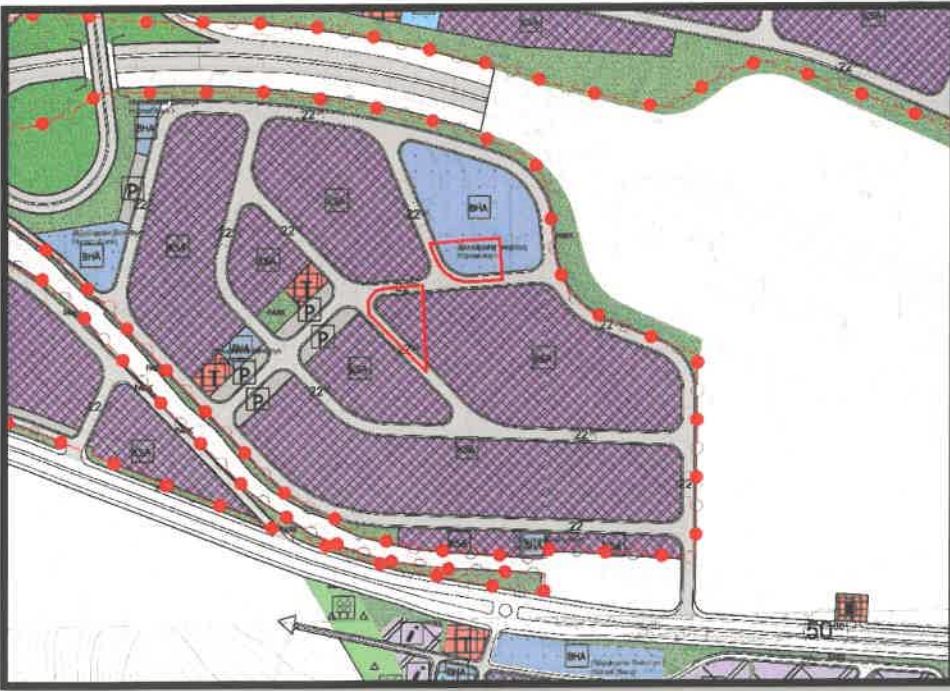

BÜYÜKŞEHİR BELEDİYESİ BUSEM 2. ETAP KENTSEL  
DÖNÜŞÜM VE GELİŞİM PROJE ALANI SINIRI İÇİNDE  
BELEDİYE HİZMET ALANI (BBHA) VE KÜÇÜK SANAYİ ALANI  
1/5000 ÖLÇEKLİ NAZIM İMAR PLANI DEĞİŞİKLİĞİ  
PLAN AÇIKLAMA RAPORU

## KONUM

Planlama alanı; Gaziantep İli, Şehitkâmil İlçesi, Küllü Mahallesi sınırları içerisinde yer almaktadır.

Şekil 1: Planlama Alanı Konumu

## YÜRÜRLÜKTE OLAN PLANDAKİ DURUMU

Plan değişikliğine konu alan mevcut 1/5000 ölçekli nazım imar planında Belediye Hizmet Alanı (BBHA) ve Küçük Sanayi Alanı olarak görülmektedir.

Şekil 2: Planlama Alanı Mevcut 1/5000 Ölçekli Nazım İmar Planı