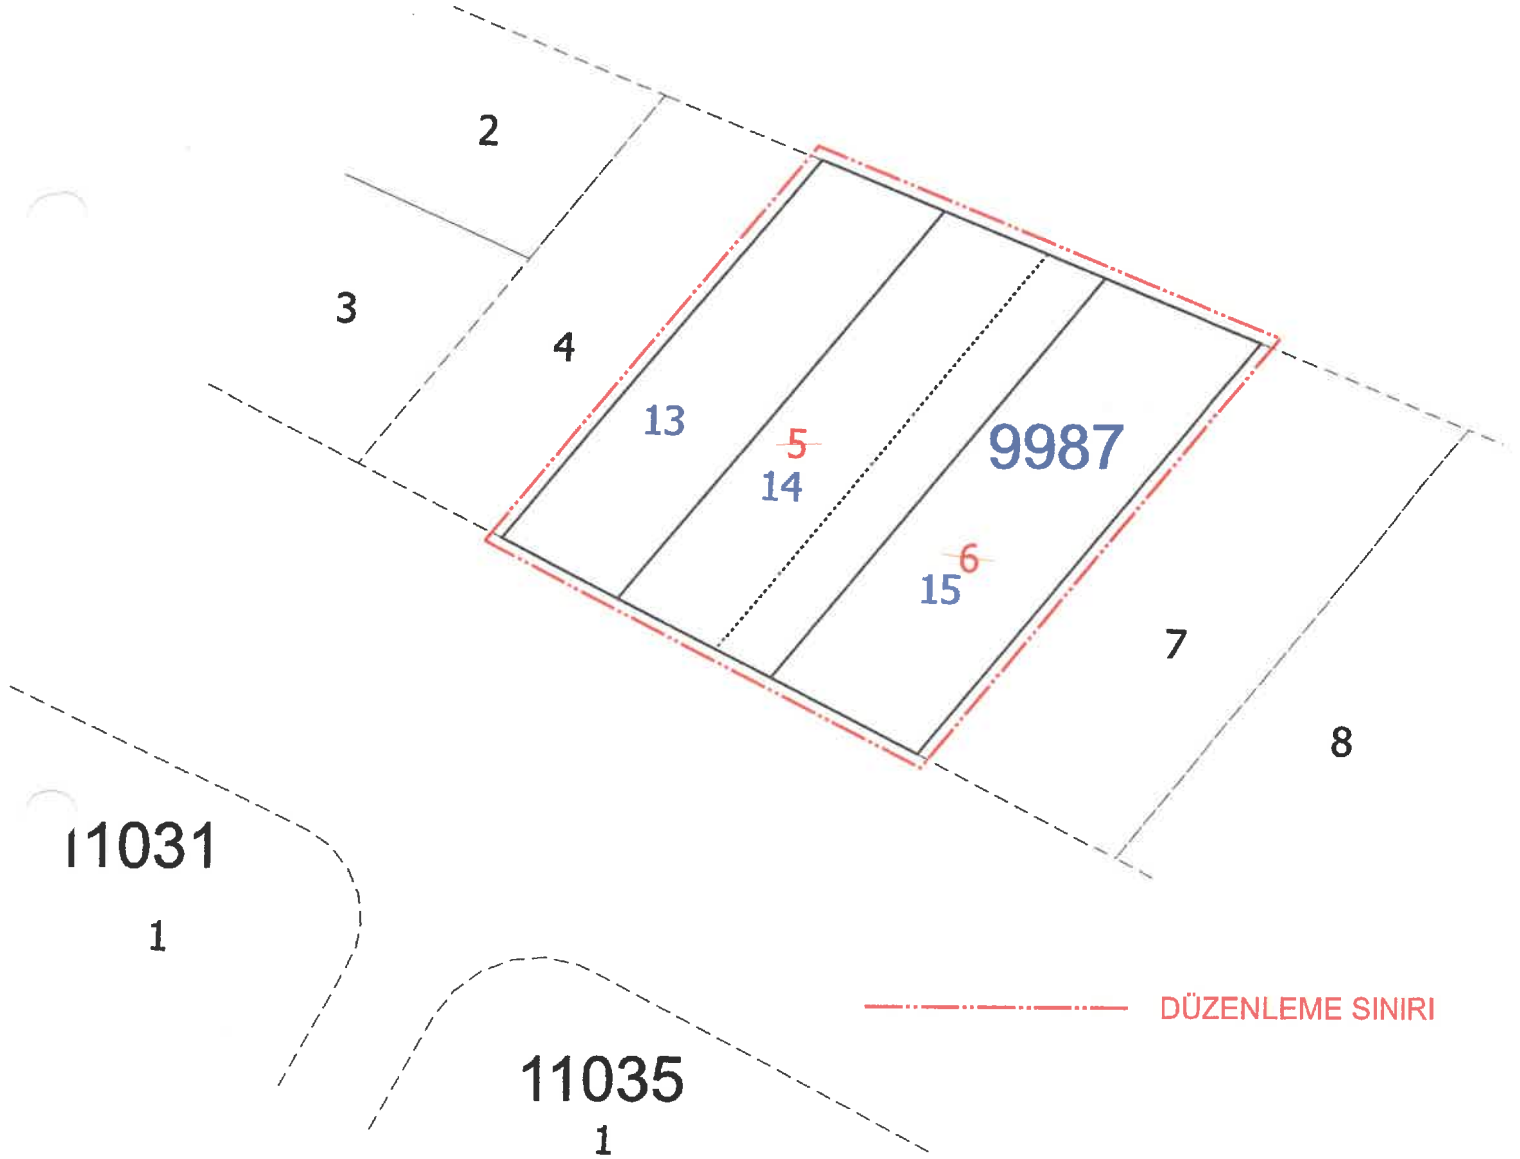

# ENCÜMEN KARAR KROKİSİ

İLİ : GAZİANTEP  
İLÇESİ : ŞEHİTKAMİL  
MAHALLESİ : TAŞLICA  
ADA : 9987  
PARSEL : 5-6

Cüneyt GÜNEŞ  
Harita Mühendisi